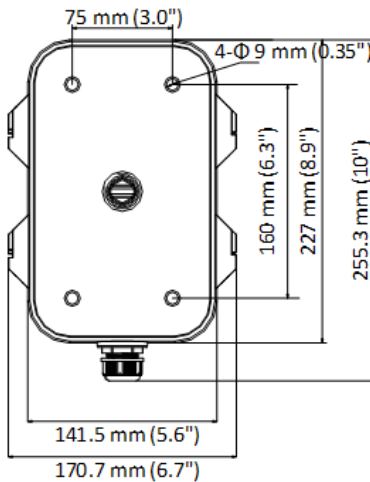

Внимание

- Кронштейн должен быть установлен на плоскую поверхность
- Водонепроницаемая резиновая прокладка в комплекте
- Стена, на которую устанавливается кронштейн, должна выдерживать вес предполагаемой камеры и аксессуаров в трехкратном размере
- Максимальная грузоподъемность кронштейна - 10кг

Размеры

*Изображения и спецификации могут быть изменены без дополнительного уведомления.

*За подробной информацией обращайтесь к вашему персональному менеджеру

Спецификации

Модель	DS-1604ZJ
Описание	Настенный кронштейн
Цвет	Белый HiK
Назначение	Скоростные поворотные камеры
Материал	Алюминиевый сплав
Размеры	355.5 × 255.3 × 170.7мм
Вес (нетто)	2,15кг