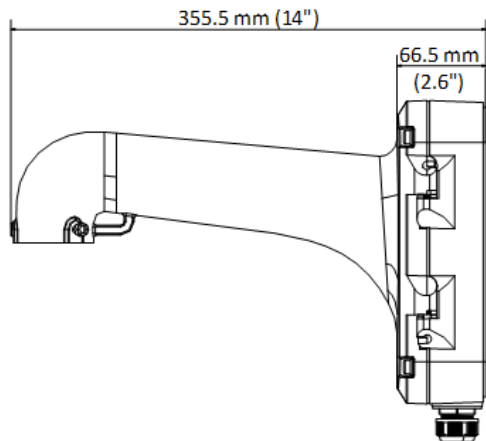

Внимание

- Кронштейн должен быть установлен на плоскую поверхность
- Водонепроницаемая резиновая прокладка в комплекте
- Стена, на которую устанавливается кронштейн, должна выдерживать вес предполагаемой камеры и аксессуаров в трехкратном размере
- Максимальная грузоподъемность кронштейна - 10кг

Размеры

*Изображения и спецификации могут быть изменены без дополнительного уведомления.

*За подробной информацией обращайтесь к вашему персональному менеджеру

Спецификации

Модель	DS-1604ZJ
Описание	Настенный кронштейн
Цвет	Белый HiK
Назначение	Скоростные поворотные камеры
Материал	Алюминиевый сплав
Размеры	355.5 × 255.3 × 170.7мм
Вес (нетто)	2,15кг