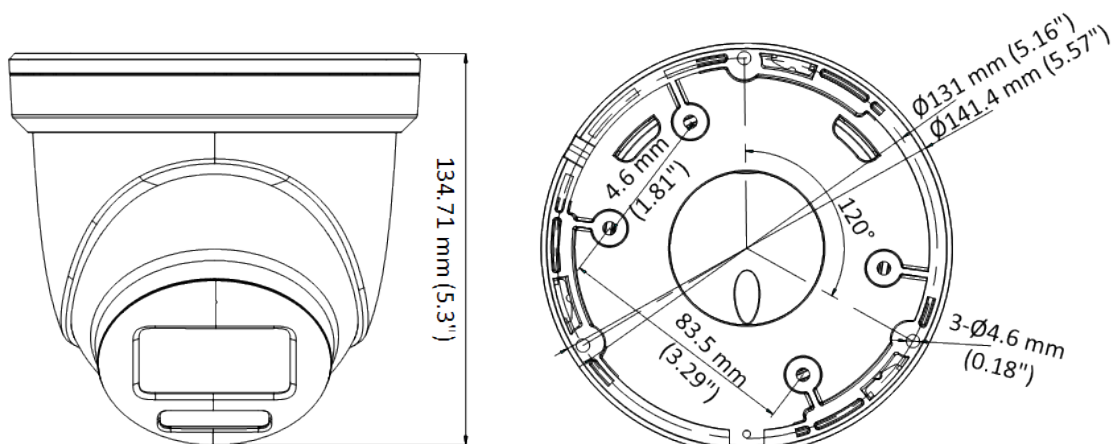

▪ Спецификации

Спецификации	
Матрица	1/1.8" 2 Мп CMOS
Стандарт передачи сигнала	PAL/NTSC
Разрешение	1920 × 1080
Частота кадров	TVI: 1080p @ 25 к/с / 30 к/с
Чувствительность	0.0003 лк @ (F1.0, AGC вкл.), 0 лк с подсветкой белым светом
Скорость электронного затвора	PAL: от 1/25 до 1/50,000 с; NTSC: от 1/30 до 1/50,000 с
Объектив	Моторизованный объектив от 2.8 до 12 мм, автоматическая фокусировка
Угол обзора	по горизонтали: от 92.3 до 34.2°, по вертикали: от 48.4 до 19°, по диагонали: от 112.2 до 39.2°
Крепление объектива	Φ24
Режим «день/ночь»	Цветной режим
Широкий динамический диапазон (WDR)	≥ 130 дБ
Регулировка угла наблюдения	Поворот: от 0 до 360°, наклон: от 0 до 75°, вращение: от 0 до 360°
Меню	
Подсветка белым светом	Автоматич./Выкл.
Режим изображения	STD/HIGH-SAT/HIGHLIGHT
AGC	Есть
Баланс белого	Автоматич./Ручн.
Режим экспозиции (автоматич.)	WDR, BLC, HLC, Глобальн., HLS
Маскирование области	4 настраиваемых масок области
Обнаружение движения	4 настраиваемые области
Шумоподавление	3D DNR/ 2D DNR
Язык	Английский
Функции	Яркость, зеркалирование, резкость, функция Anti-Banding, интеллектуальная подсветка
Интерфейсы	
Видеовыход	Аналоговый выход 1 HD
Основное	
Рабочие условия	От -40 до +60 °С, влажность: 90 % или меньше (без конденсата)
Питание	DC 12 В/AC 24 В ± 20 %/PoC.at
Потребляемая мощность	Макс. 12.2 Вт
Уровень защиты	IP68
Материал	Металл
Дальность подсветки белым светом	До 40 м
Протокол	HIKVISION-C
Размеры	∅ 141.4 × 134.7 мм (∅ 5.57 × 5.3")
Масса	Приблиз. 840 г

▪ Размеры (ед. изм.: мм (дюймы))

▪ **Аксессуары**

▪ **Опционально**

DS-1271ZJ-140 Подвесной кронштейн	DS-1276ZJ-SUS Кронштейн для установки на угол	DS-1275ZJ-SUS Кронштейн для установки на столб (стойку)	DS-1273ZJ-140B Кронштейн для установки на стену	DS-1280ZJ-DM21 Монтажная коробка
				
				
DS-1273ZJ-140 Кронштейн для установки на стену				
				
				