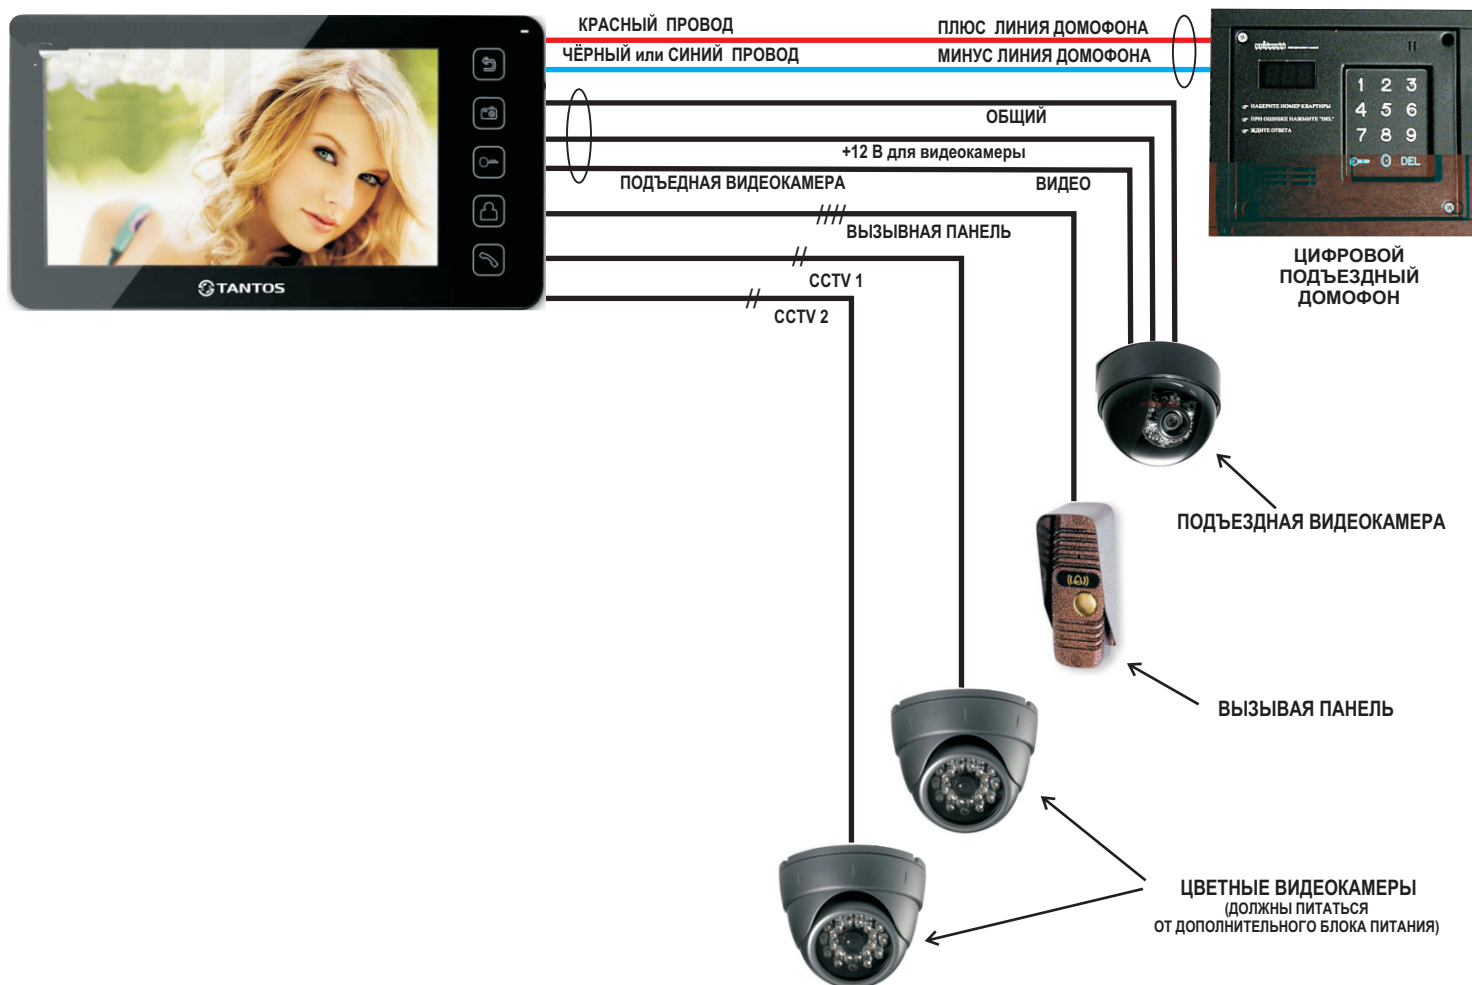

# ЦВЕТНОЙ МОНИТОР ВИДЕОДОМОФОНА TANTOS PRIME XL (ЦИФРОВОЙ)

Цветной монитор видеодомофона TANTOS PRIME XL имеет 4 видеовхода и предназначен для полнофункциональной работы с цифровым аудиодомофом типа RAIKMANN, MARSHALL, LASKOMEX и т.п.

## РАЗЪЕМЫ ВХОДОВ:

Для записи № квартиры необходимо:

-Включить питание в/домофона, дождаться прохождения теста (около 13 сек), затем успеть в течении 20 сек., нажать кнопку дважды

затем последовательно

и

Этими действиями включится режим записи № квартиры. Затем 3 раза набрать номер квартиры, дожидаясь прохождения хотя бы одного звонка, затем его сбрасывая).

Номер квартиры будет запомнен видеодомофоном.