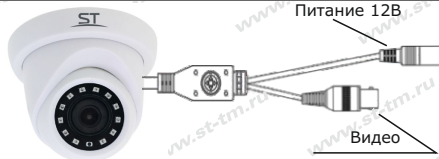

СОЕДИНЕНИЕ

Кнопка переключения стандартов см Рис.3