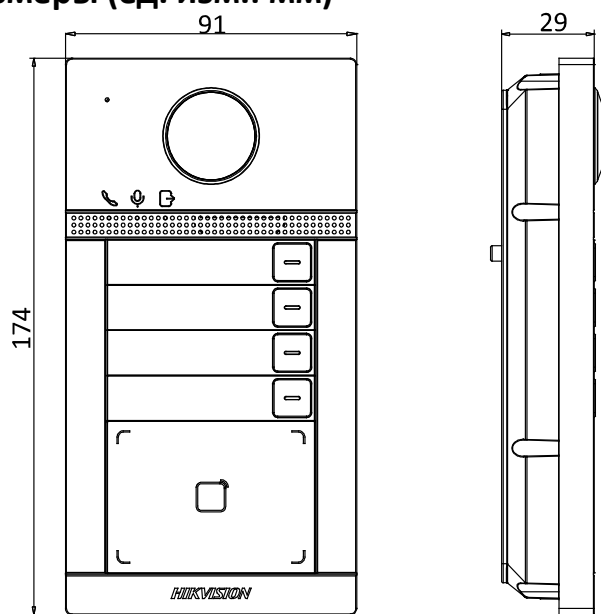

Размеры (ед. изм.: мм)

Правила эксплуатации

1. Устройство должно эксплуатироваться в условиях, соответствующих указанному рабочему диапазону температур. Во избежание перегрева и выхода прибора из строя не допускается размещение рядом с источниками теплового излучения, использование в замкнутых пространствах (ящик, глухой шкаф и т.п.). Рабочий диапазон температур от минус 40 до плюс 53 °С.
2. Все подключения должны осуществляться при отключенном электропитании.
3. Запрещена подача на входы устройства сигналов, не предусмотренных назначением этих входов: это может привести к выходу устройства из строя.
4. Не допускается воздействие на устройство температуры свыше плюс 53 °С, источников электромагнитных излучений, активных химических соединений, электрического тока, а также дыма, пара и других факторов, способствующих порче устройства.
5. Конфигурирование устройства лицом, не имеющим соответствующей компетенции, может привести к некорректной работе, сбоям в работе, а также к выходу устройства из строя.
6. Не допускаются падения и сильная тряска устройства.
7. Рекомендуется использование источника бесперебойного питания, во избежание воздействия скачков напряжения или нештатного отключения устройства.

Для получения информации об установке, пожалуйста, обратитесь к Краткому руководству пользователя соответствующего устройства.