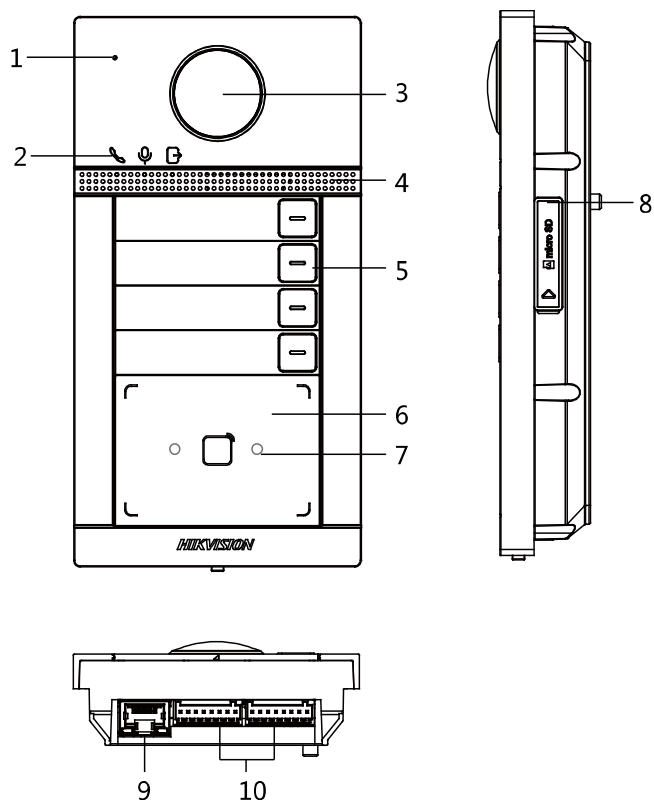

Основное	Уровень защиты	IP65, IK08
	Индикатор	3
	Питание	IEEE802.3af, стандартный PoE DC 12 В
	Потребляемая мощность	< 10 Вт
	Обогреватель	Поддерживается
	Рабочая температура	От -40 до +53 °С
	Рабочая влажность	От 10 до 95 %
	Установка	Врезная установка (Монтажная коробка в коробке)
	Размеры	174 × 91 × 29 мм
Функции интерфейса должны поддерживаться устройством.		

Доступные модели

DS-KV8413-WME1/Flush

Внешний вид устройства и интерфейсы

№	Описание	№	Описание
1	Микрофон	6	Зона считывания карты
2	Индикатор	7	ИК-подсветка
3	Камера	8	Слот для MicroSD-карты и служебный порт
4	Динамик	9	LAN
5	Кнопка	10	Выходные интерфейсы