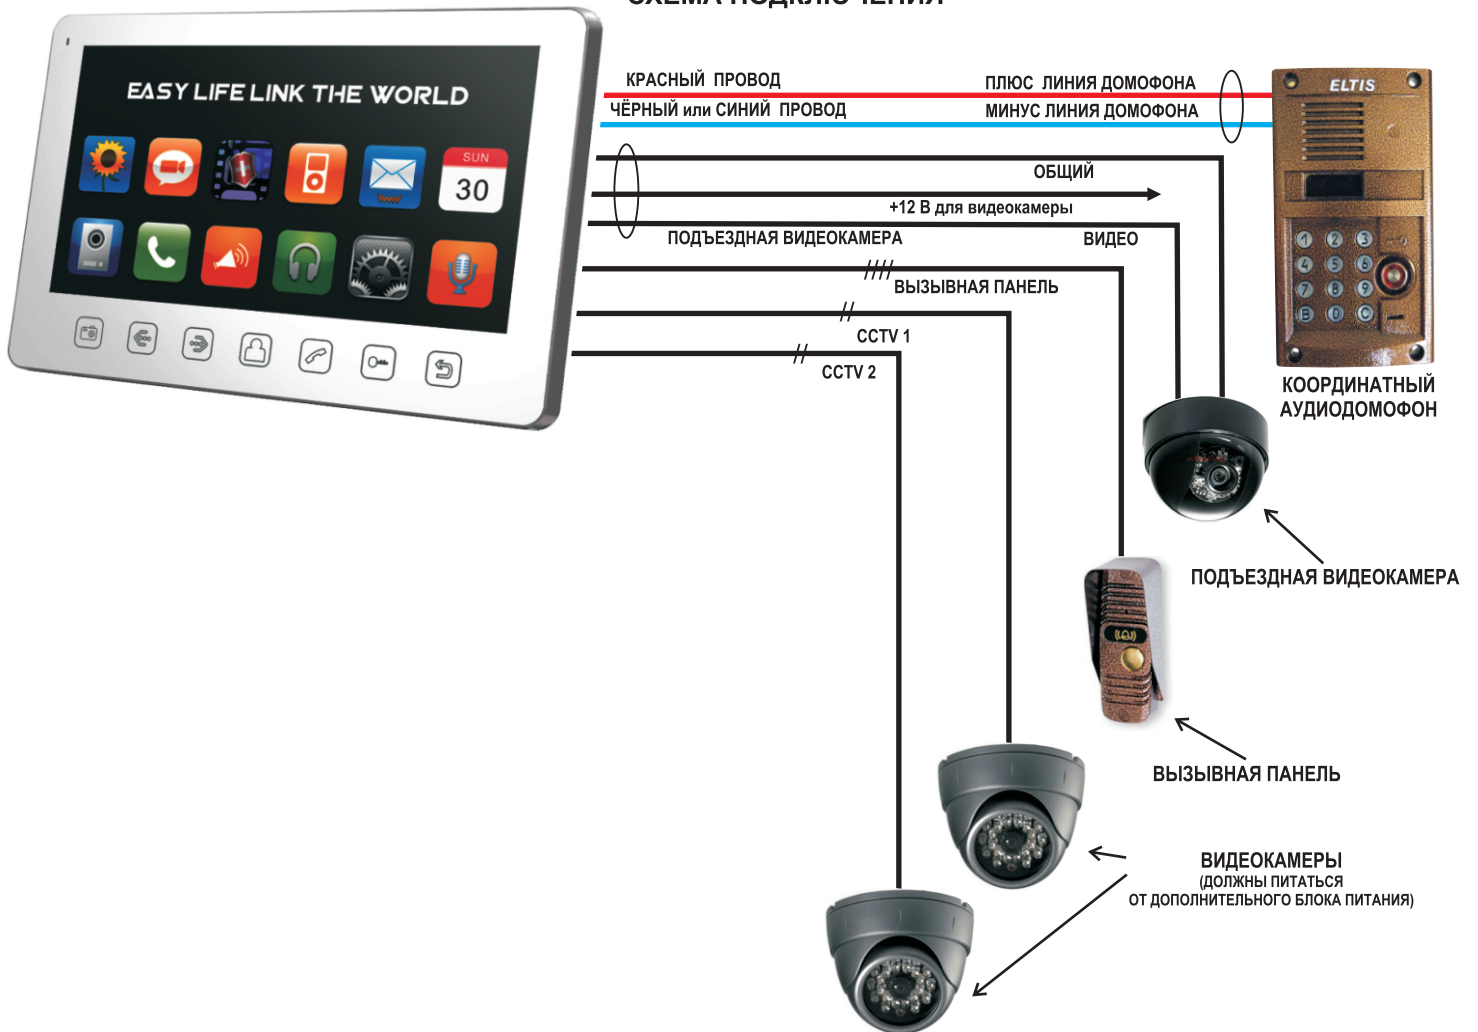

# ЦВЕТНОЙ МОНИТОР ВИДЕОДОМОФОНА TANTOS PRIME SLIM VZ (КООРДИНАТНЫЙ)

ЦВЕТНОЙ 7" монитор видеодомофона TANTOS PRIME SLIM VZ предназначен для полнофункциональной работы с подъездным координатным аудиодомофоном типа "Визит", "Элтис", "Цифрал".

На первый вход подключается только подъездная видекамера. Остальные входы монитора работают в штатном режиме.

## СХЕМА ПОДКЛЮЧЕНИЯ