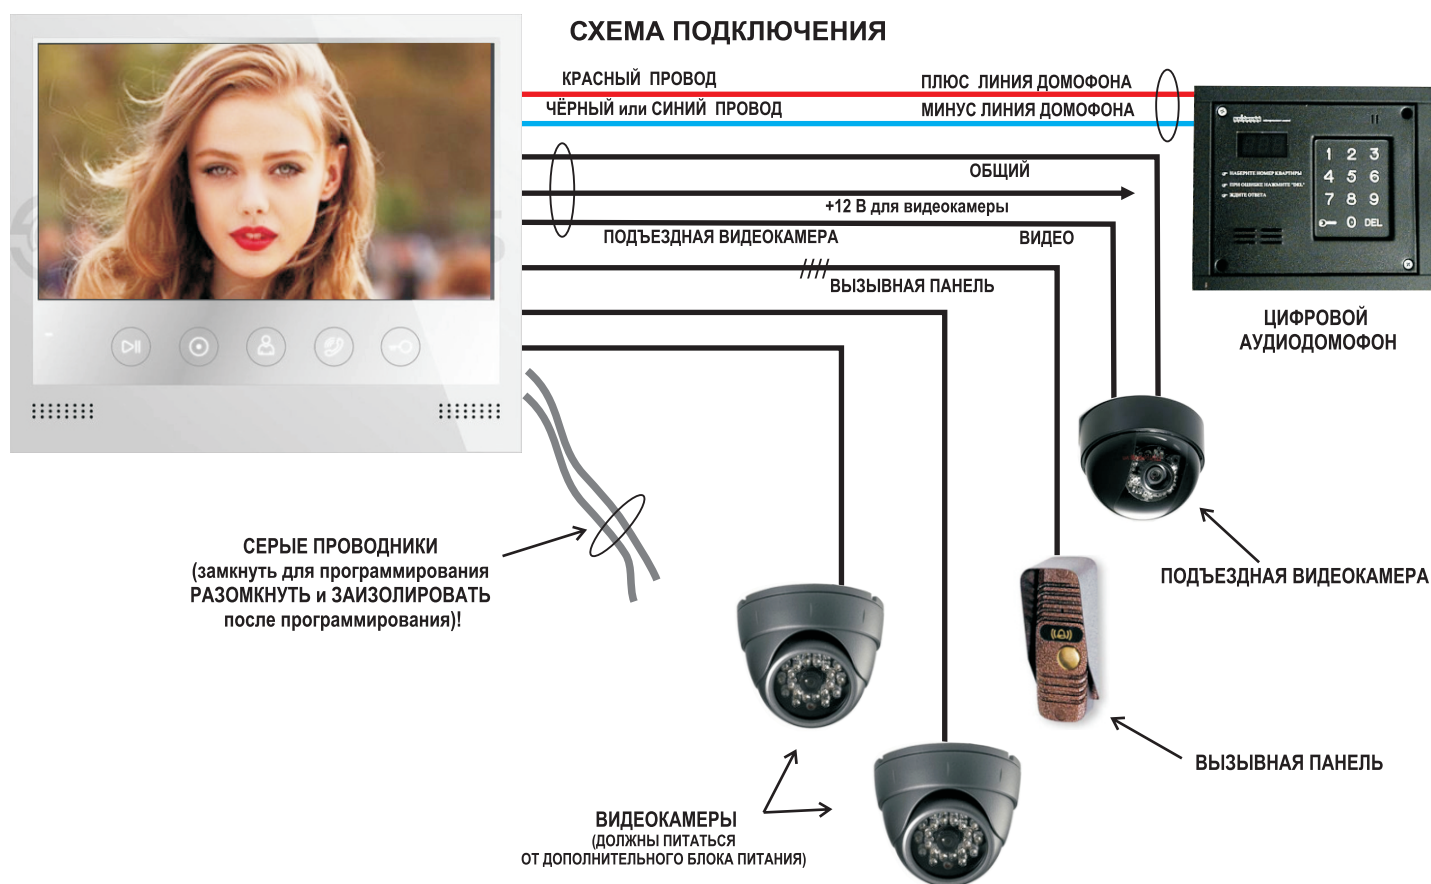

7" монитор видеодомофона **TANTOS Selina HD XL** с поддержкой режима **AHD** предназначен для полнофункциональной работы с подъездным **ЦИФРОВЫМ** аудиодомофоном типа **RAIKMANN**, **MARSHALL** и т.п.

На вход **ПАНЕЛЬ 1** подключается **ТОЛЬКО** подъездная видеочамера.
Входы **ПАНЕЛЬ 2** и **КАМЕРА 1/2** монитора работают в штатном режиме.

ПРОГРАММИРОВАНИЕ НОМЕРА КВАРТИРЫ

Для записи номера квартиры необходимо замкнуть между собой **СЕРЫЕ** провода, затем с вызывной панели подъездного аудиодомофона 3 раза набрать необходимый номер квартиры, дожидаясь после каждого набора хотя бы одного звонка на подъездном домофоне, затем его сбрасывая.
После программирования **СЕРЫЕ** проводники разомкнуть и **ЗАИЗОЛИРОВАТЬ**!

Для настройки звука с подъездным аудиодомофоном есть две независимые регулировки:
регулировка громкости в динамике и регулировка усиления микрофона видеодомофона