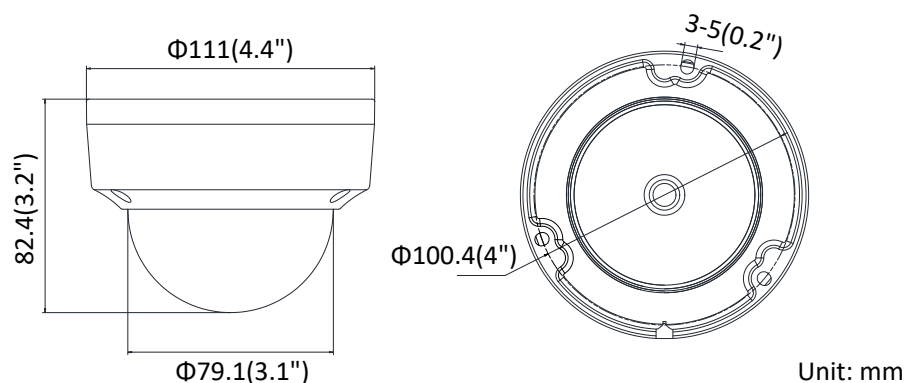

Размеры (ед. изм.: мм)