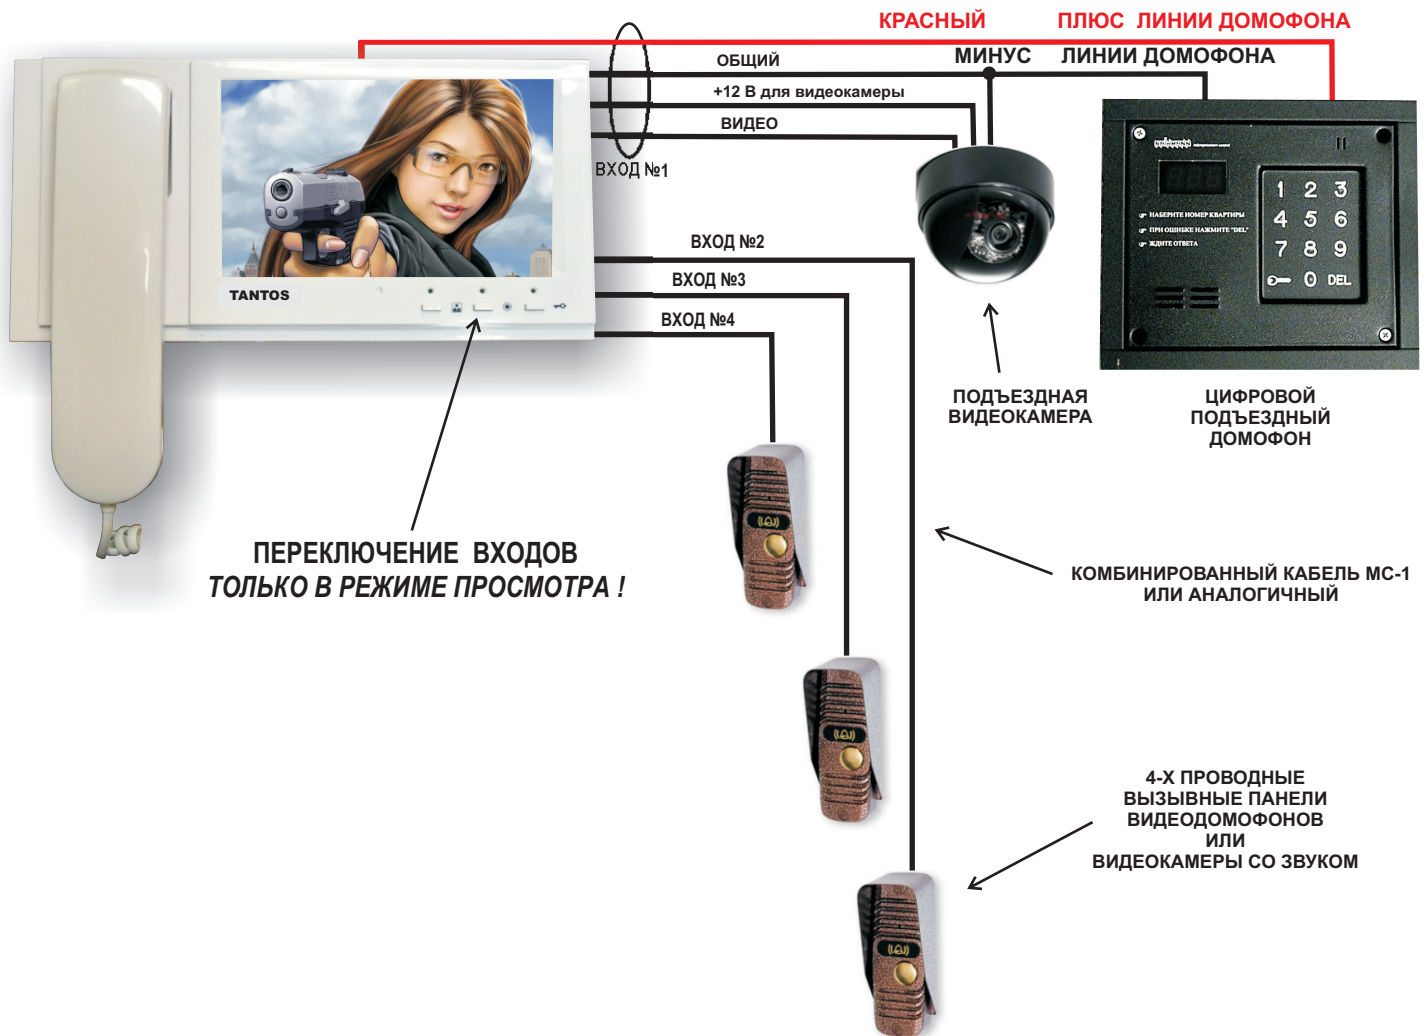

Цветной монитор видеодомофона TANTOS LOKI XL имеет 4 видеовхода и предназначен для полнофункциональной работы с цифровым аудиодомофоном типа RAIKMANN, MARSHALL, LASKOMEX и т.п.

СХЕМА СОЕДИНЕНИЙ

Для записи № квартиры необходимо:

Удерживая нажатой кнопку “ПЕРЕКЛЮЧЕНИЕ ВХОДОВ”  включить питание монитора. После включения монитора через 3 секунды отпустить кнопку.

Этими действиями включится режим записи № квартиры. Затем 3 раза набрать номер квартиры (дожидаясь прохождения хотя бы одного звонка, затем его сбрасывая). Номер квартиры будет запомнен видеодомофоном.

ВАЖНЫЕ НАСТРОЙКИ !

В неиспользуемых входах на 16 жильном плоском кабеле ПЕРЕД ВКЛЮЧЕНИЕМ МОНИТОРА аудиоканал соединить с “ЗЕМЛЕЙ” (на общий провод).