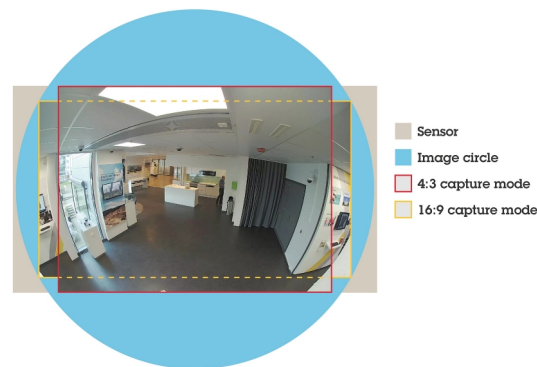

Сетевая камера AXIS M3016 Network Camera

Исключительно малозаметная фиксированная миникупольная камера с разрешением 3 Мп и утапливаемым креплением.

Сетевая камера AXIS M3016 Network Camera разработана для выполнения быстрой и легкой утапливаемой установки. Малозаметный купол этой модели выступает из стены или потолка всего на 36 мм. Угловая регулировка по 3 осям позволяет легко выровнять камеру и выставлять ее в нужном направлении. Кольцо крышки, опционально доступное в черном цвете, можно перекрашивать, чтобы сделать камеру еще менее заметной. AXIS M3016 поддерживает широкий угол обзора по вертикали и горизонтали, а также разрешение 3 Мп. Поддержка технологии WDR гарантирует хорошую проработку деталей как в темных, так и в светлых областях изображения. Технология Axis Zipstream снижает потребление пропускной способности сети и емкости памяти без ущерба для качества видео.

- > **Очень малозаметная конструкция**
- > **Разрешение видео 3 Мп с полной частотой кадров**
- > **Технология Axis Zipstream**
- > **Коридорный формат Axis**
- > **Простая утапливаемая установка**