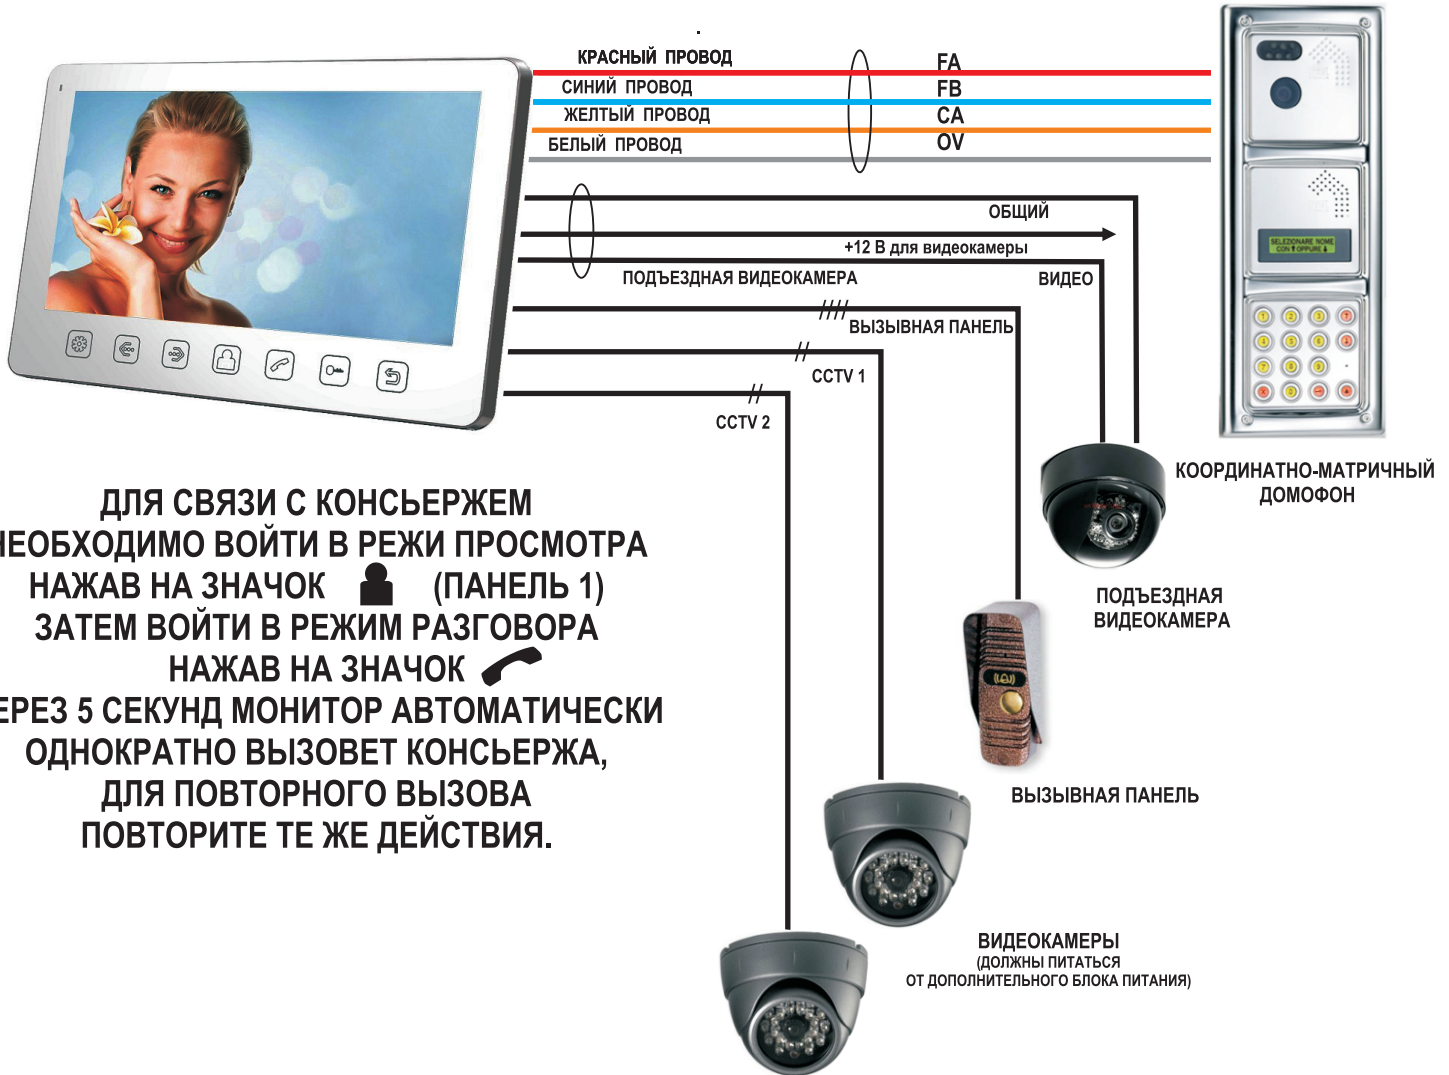

ЦВЕТНОЙ 7" монитор видеодомофона TANTOS AMELIE SLIM UR предназначен для полноценной работы с подъездным координатно-матричными аудиодомофоном типа URMET

На первый вход подключается только подъездная видеокамера.

Остальные входы монитора работают в штатном режиме.

ПАРАМЕТРЫ АБОНЕНТСКОГО УСТРОЙСТВА АНАЛОГИЧНЫ МОДЕЛИ 1133

СХЕМА ПОДКЛЮЧЕНИЯ

**ДЛЯ СВЯЗИ С КОНСЬЕРЖЕМ
 НЕОБХОДИМО ВОЙТИ В РЕЖИ ПРОСМОТРА
 НАЖАВ НА ЗНАЧОК (ПАНЕЛЬ 1)
 ЗАТЕМ ВОЙТИ В РЕЖИМ РАЗГОВОРА
 НАЖАВ НА ЗНАЧОК
 ЧЕРЕЗ 5 СЕКУНД МОНИТОР АВТОМАТИЧЕСКИ
 ОДНОКРАТНО ВЫЗОВЕТ КОНСЬЕРЖА,
 ДЛЯ ПОВТОРНОГО ВЫЗОВА
 ПОВТОРИТЕ ТЕ ЖЕ ДЕЙСТВИЯ.**