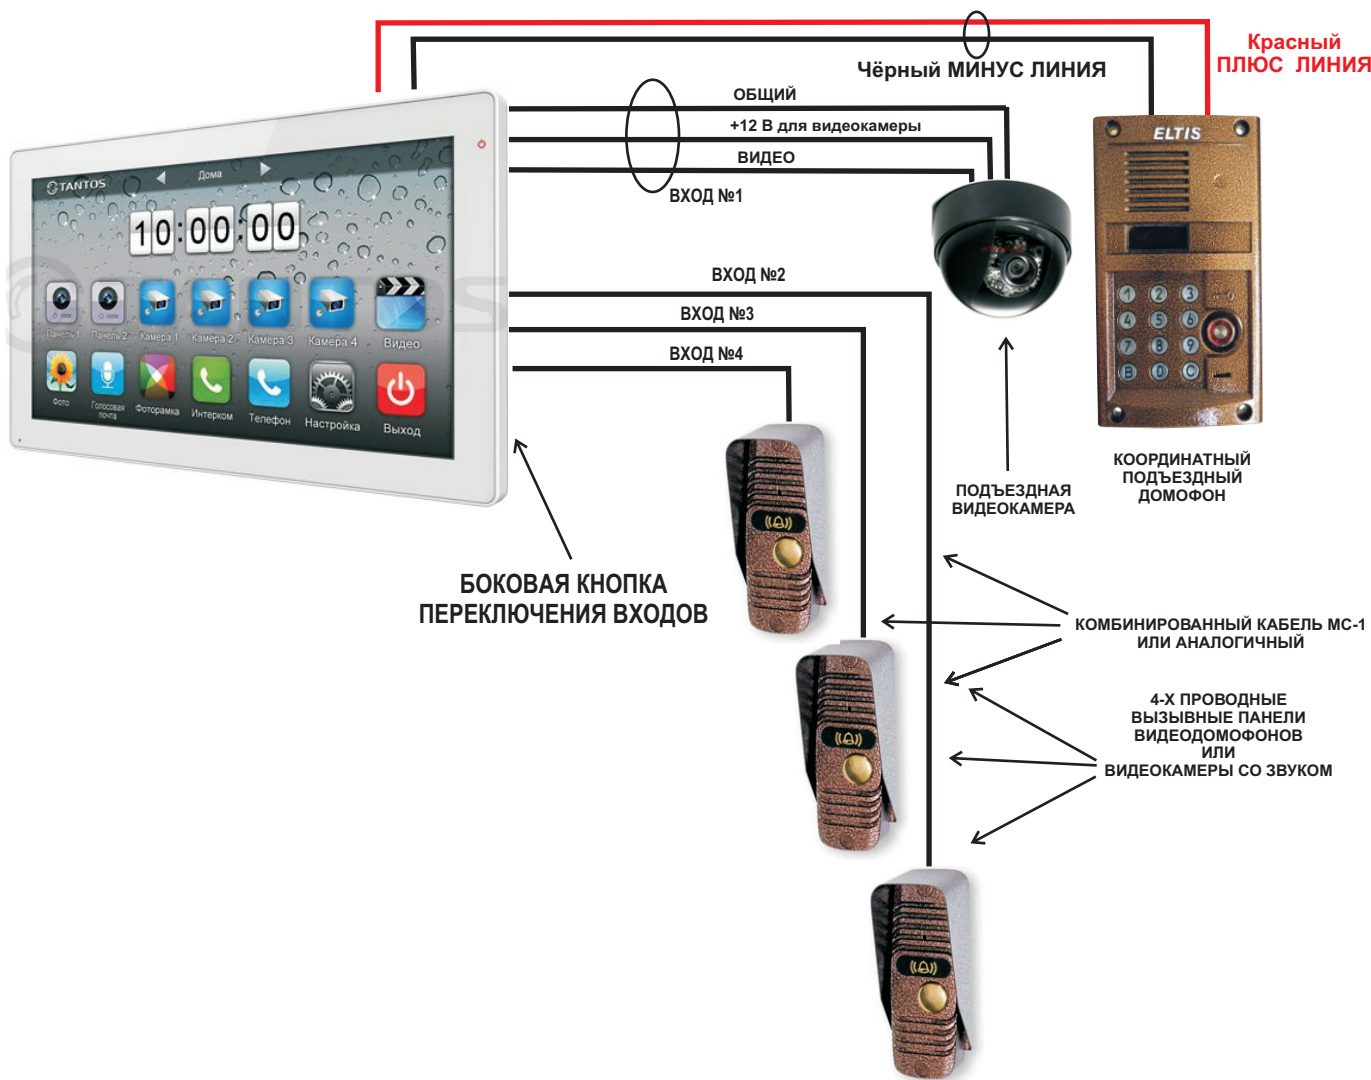

Цветной монитор видеодомофона TANTOS VIOLET VIZIT имеет 4 видеовхода и предназначен для полнофункциональной работы с **КООРДИНАТНЫМ** аудиодомофоном типа "Визит", "Элтис" и "Цифрал". и т.п.

СХЕМА СОЕДИНЕНИЙ

ВНИМАНИЕ!
ДЛЯ РАБОТЫ С ПОДЪЕЗДНЫМ
ДОМОФОНОМ НЕОБХОДИМО НАЛИЧИЕ
ВИДЕОСИГНАЛА НА ВХОДЕ 1

ВАЖНЫЕ НАСТРОЙКИ !
В неиспользуемых входах на 16 жильном плоском кабеле
ПЕРЕД ВКЛЮЧЕНИЕМ МОНИТОРА аудиоканал соединить с "ЗЕМЛЕЙ"
(на общий провод).