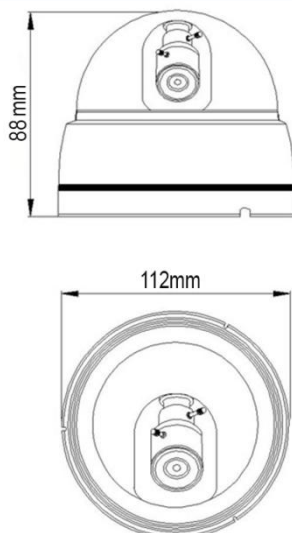

## Внутренняя купольная универсальная видеокамера UVC 1080P с функцией «День/Ночь»

Внутренняя купольная универсальная видеокамера UVC (AHD, TVI, CVI, CVBS) 1080P с функцией «День/Ночь», 1/2.9" SONY CMOS Sensor, разрешение 2 Мр (1920 x 1080) 30 к/с, чувствительность: Цвет 0.01Люкс, Ч/Б 0.001Люкс (F1.8, AGC Вкл), 0 Люкс с ИК, поддержка передачи видео на расстояние до 500м по коаксиальному кабелю, 2-х мегапиксельный вариофокальный объектив f=2.8-12 мм. ИК подсветка до 20 метров, питание DC12В/400мА, -10°C ~ +60°C, Ø112 x 88 мм, IP-54

### Габариты

### Технические параметры

Модель	TSc-Di1080pUVCv (2.8-12)
Матрица	1/2.9" SONY CMOS Sensor
Разрешение	<b>2 Мр</b>
Пиксели	1920 x 1080 PAL
Чувствительность	Цвет: 0.01Люкс, Ч/Б: 0.001Люкс (F1.8, AGC Вкл), 0 Люкс с ИК
День-Ночь	Авто/День/Ночь
Объектив	f=2.8-12мм вариофокальный, F14
Электронный затвор	Авто: PAL 1/25-1/50,000 сек
Синхронизация	Внутренняя
Гамма	0,45
Баланс белого	Авто/Внутри/Улица/Ручной
Видеовыход	Композитный (1.0Vp-p, 75Ом)
Сигнал/шум	>41dB (APU Выкл.)
Дальность ИК подсветки	20 м
Рабочая температура	-10°C ~ +60°C RH95% Макс.
Температура хранения	-20°C ~ +60°C RH95% Макс.
Питание	DC12В/400мА
Габариты	Ø 112 x 88 мм
Вес	300 г
Класс защиты	IP54