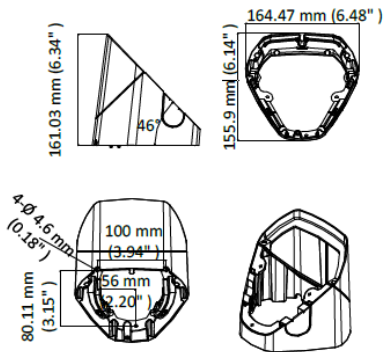

HIKVISION®

ПАСПОРТ ИЗДЕЛИЯ

Настенный наклонный кронштейн

DS-1281ZJ-DM25-B

www.hikvision.ru

DS-1281ZJ-DM25-B

Общая информация

- Алюминиевый сплав
- Подходит для панорамных камер fish eye

Размеры

Внимание

- Кронштейн должен быть установлен на плоской поверхности
- Стена, на которую устанавливается кронштейн, должна выдерживать вес предполагаемой камеры и аксессуаров в трехкратном размере
- Максимальная грузоподъемность кронштейна – 3кг

Спецификации

| | |
|-------------|-------------------------------|
| Модель | DS-1281ZJ-DM25-B |
| Описание | Настенный наклонный кронштейн |
| Цвет | Белый Ник |
| Материал | Алюминиевый сплав |
| Размеры | 155.9 × 164.47 × 161.03мм |
| Вес (нетто) | 0,55кг |