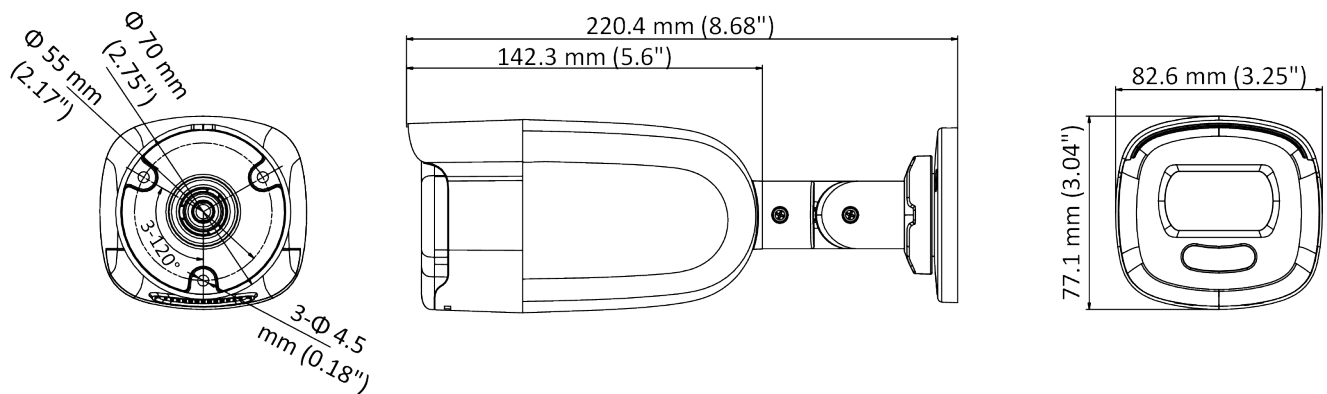

Основное	
Рабочие условия	От -40 до +60 °С, влажность 90 % или меньше (без конденсата)
Питание	DC 12 В ± 25 % <i>* Рекомендуется использовать отдельный адаптер питания для каждой камеры.</i>
Потребляемая мощность	Макс. 4.9 Вт
Уровень защиты	IP67
Материал	Металл
Диапазон подсветки белым светом	До 40 м
Связь	HIKVISION-C
Размеры	82.6 × 77.1 × 220.4 мм (3.25 × 3.04 × 8.68")
Масса	Приблиз. 565 г

Доступные модели

DS-2CE12HFT-F28

Размеры (ед. изм.: мм (дюймы))