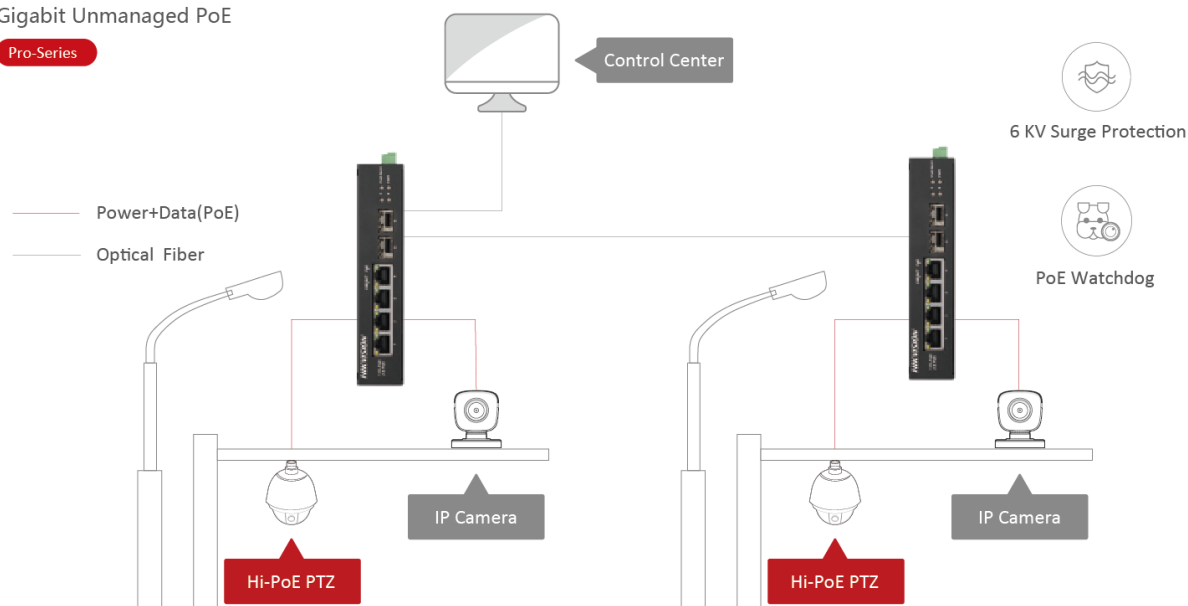

### ПАСПОРТ ИЗДЕЛИЯ

Коммутатор DS-3T0506HP-E/HS является неуправляемым Hi-PoE-коммутатором с 4 портами Gigabit.

Данный Hi-PoE-коммутатор 2-го уровня с передовой технологией питания по PoE и широким диапазоном рабочих температур (от -30 до +65 °C) применяют для обеспечения высокоэффективного доступа и стабильной загрузки данных. Коммутатор поддерживает Hi-PoE, передачу на большие расстояния, изоляцию портов и функцию PoE-сторожевого таймера.

### 4-Port Gigabit PoE

Gigabit Unmanaged PoE

Pro-Series

Английский язык	Русский язык
Control Center	Система мониторинга
Power + Data (PoE)	Питание по PoE
Optical Fiber	Оптоволоконный кабель
IP Camera	IP-камера
Hi-PoE PTZ	Hi-PoE PTZ-камера
PoE Watchdog	PoE-сторожевой таймер
6 KV Surge Protection	Защита от импульсных перенапряжений 6 кВ