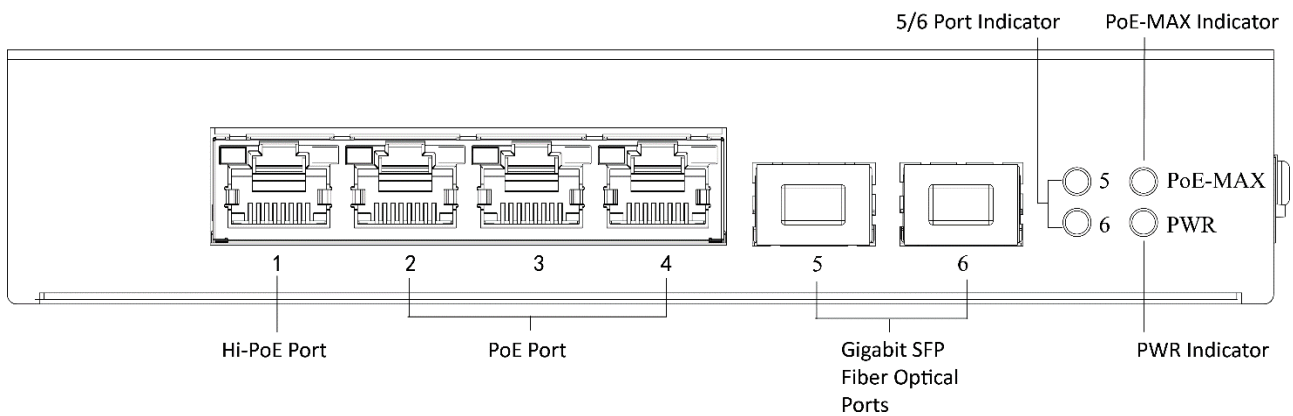

Основное	Питание	DC от 48 до 57 В, макс. 1.35 А
	Потребляемая мощность в режиме ожидания	< 5 Вт
	Макс. потребляемая мощность	65 Вт
	Источник питания	65 Вт
Сертификаты	Стандарты EMC	FCC (47 CFR Part 15, Subpart B); CE-EMC (EN 55032: 2015, EN 61000-3-2: 2014, EN 61000-3-3: 2013, EN 55024: 2010 +A1: 2015); RCM (AS/NZS CISPR 32: 2015); IC (ICES-003: Выпуск 6, 2016)
	Стандарты по безопасности	UL (UL 60950-1); CB (IEC 60950-1:2005 + Am 1:2009 + Am 2:2013); CE-LVD (EN 60950-1:2005 + Am 1:2009 + Am 2:2013)
	Химические стандарты	CE-RoHS (2011/65/EU); WEEE (2012/19/EU); Reach (Regulation (EC) No 1907/2006)

Интерфейсы

Передняя панель:

Английский язык	Русский язык
Hi-PoE Port	Hi-PoE-порт
PoE Port	PoE-порт
Gigabit SFP Fiber Optical Ports	Gigabit SFP оптоволоконные порты
5/6 Port Indicator	Индикатор порта 5/6
PoE-MAX Indicator	Индикатор PoE-MAX
PWR Indicator	Индикатор питания