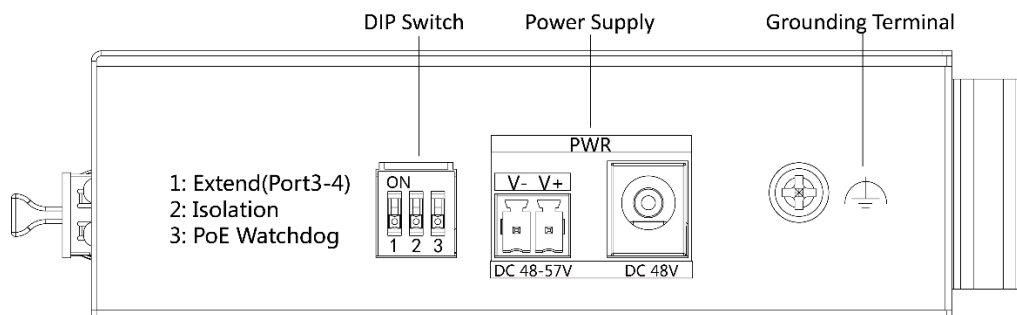

Задняя панель: