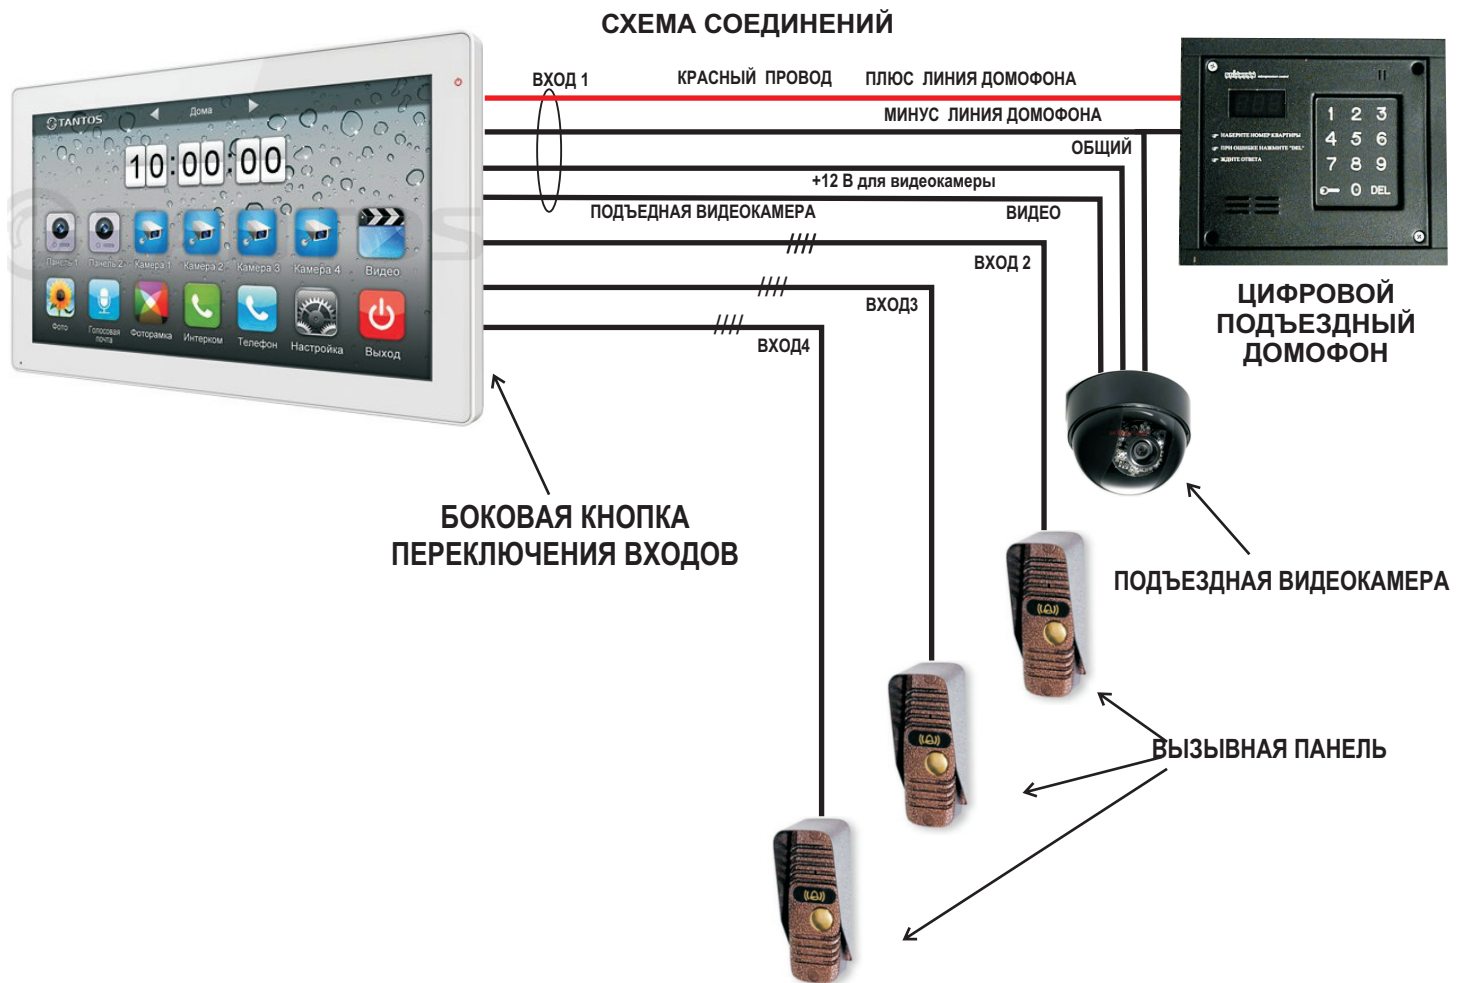

Цветной монитор видеодомофона TANTOS VIOLET XL имеет 4 видеовхода и предназначен для полноценной работы с цифровым аудиодомофом типа RAIKMANN, MARSHALL, LASKOMEX и т.п.

ВНИМАНИЕ!
ДЛЯ РАБОТЫ С ПОДЪЕЗДНЫМ
ДОМОФОНОМ НЕОБХОДИМО НАЛИЧИЕ
ВИДЕОСИГНАЛА НА ВХОДЕ 1

Для записи № квартиры необходимо:

Удерживая нажатой БОКОВУЮ кнопку “ПЕРЕКЛЮЧЕНИЕ ВХОДОВ”
включить питание монитора.

После включения монитора через 5 секунды отпустить кнопку.

Этими действиями включится режим записи № квартиры.
Затем 3 раза набрать номер квартиры, дожидаясь прохождения
хотя бы одного звукового сигнала, затем его сбрасывая.

Номер квартиры будет запомнен видеодомофоном.

ВАЖНЫЕ НАСТРОЙКИ !

В неиспользуемых входах на 16 жильном плоском кабеле
ПЕРЕД ВКЛЮЧЕНИЕМ МОНИТОРА аудиоканал соединить с “ЗЕМЛЕЙ”
(на общий провод).