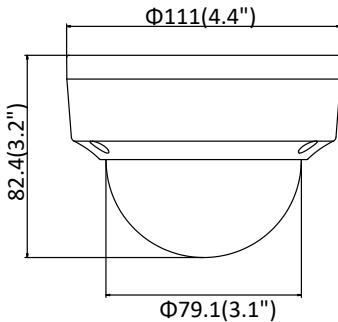

Размеры

Unit: mm

*Изображения и спецификации могут быть изменены без дополнительного уведомления.

*За подробной информацией обращайтесь к вашему персональному менеджеру