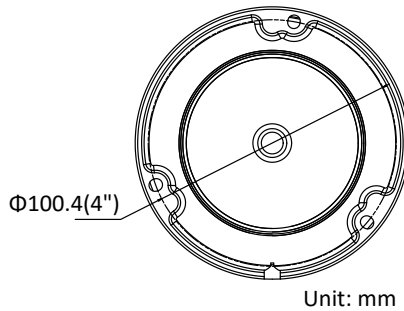

Размеры

Unit: mm

*Изображения и спецификации могут быть изменены без дополнительного уведомления.

*За подробной информацией обращайтесь к вашему персональному менеджеру

Спецификации

	DS-2CD218360-IS
Камера	
Матрица	1/2.5" Progressive Scan CMOS
Чувствительность	Цвет: 0.01лк@(F1.2, AGC вкл.), 0.028лк@(F2.0, AGC вкл.), Олк с ИК
Скорость электронного затвора	1/3с - 1/100,000с, поддержка медленного затвора
Автоматическая диафрагма	Нет
Режим "день/ночь"	Механический ИК-фильтр
Цифровое подавление шума	3D DNR
WDR	120дБ
Регулировка угла установки	Поворот: 0° - 355°; наклон: 0° - 75°; вращение: 0° - 355°
Объектив	
Объектив	2.8мм
Диафрагма	F2.0
Фокусировка	Автоматически
Угол обзора объектива	По горизонтали: 102°, по вертикали: 53°, по диагонали: 124°
Крепление объектива	M12
ИК	
ИК-подсветка	До 30м
Длина волны	850нм
Сжатие	
Видеосжатие	Основной поток: H.265/H.264 Дополнительный поток: H.265/H.264/MJPEG Третий поток: H.265/H.264
Профиль H.264	Main Profile/High Profile
H.264+	Main stream supports
Профиль H.265	Main Profile
H.265+	Main stream supports
Битрейт видео	256 кб/с– 16 Мб/с