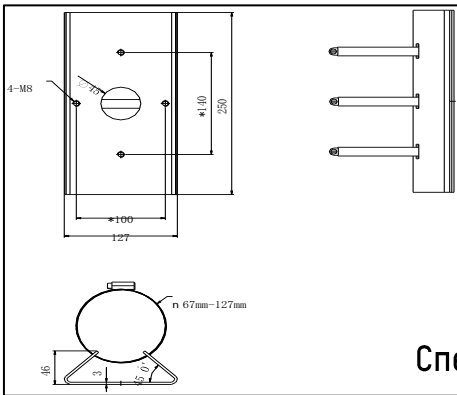

ПАСПОРТ ИЗДЕЛИЯ

Крепление на столб

DS-1275ZJ-4626

DS-1275ZJ-4626

Общая информация

- Нержавеющая сталь

Внимание

- Столб, на который устанавливается крепление, должен выдерживать вес предполагаемой камеры и аксессуаров в трехкратном размере
- Водонепроницаемая прокладка в комплекте
- Максимальная грузоподъемность кронштейна - 10кг

Размеры

Спецификации

Модель	DS-1275ZJ-4626
Описание	Крепление на столб
Цвет	Белый Ник
Материал	Нержавеющая сталь
Размеры	127 × 46 × 250 мм
Вес (нетто)	1,235кг

*Изображения и спецификации могут быть изменены без дополнительного уведомления.