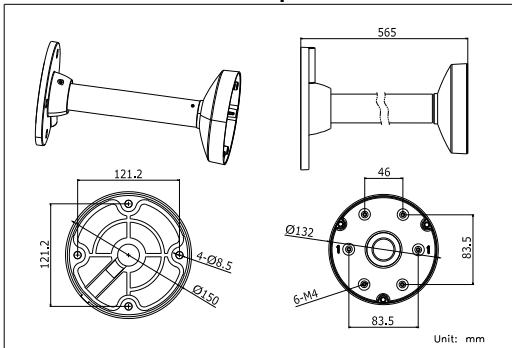

ПАСПОРТ ИЗДЕЛИЯ

Подвесной потолочный кронштейн для купольных камер

DS-1271ZJ-130-TRL

DS-1271ZJ-130-TRL

Общая информация

- Алюминиевый сплав
- Удобное подключение камеры
- Улучшенный дизайн влагозащиты

Размеры

Внимание

- Кронштейн должен быть установлен на плоскую поверхность стены
- Водонепроницаемая резиновая прокладка в комплекте
- Стена, на которую устанавливается кронштейн, должна выдерживать вес предполагаемой камеры и аксессуаров в трехкратном размере
- Максимальная грузоподъемность кронштейна – 3кг

Спецификации

Модель	DS-1271ZJ-130-TRL
Описание	Подвесной кронштейн
Цвет	Белый Ник
Назначение	Купольные камеры
Материал	Алюминиевый сплав
Размеры	Ø 150 × 567мм
Вес (нетто)	1,11кг

*Изображения и спецификации могут быть изменены без дополнительного уведомления.