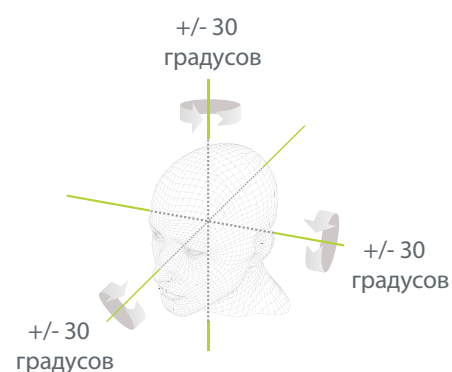

Распознавание на больших расстояниях

Дистанция распознавания увеличена до 3 метров, что позволяет идентифицировать быстро идущих людей. В то время как большинство алгоритмов поддерживают распознавание под углом не более 15 градусов, оборудование ZKTeco поддерживает распознавание лиц под углом до 30 градусов.