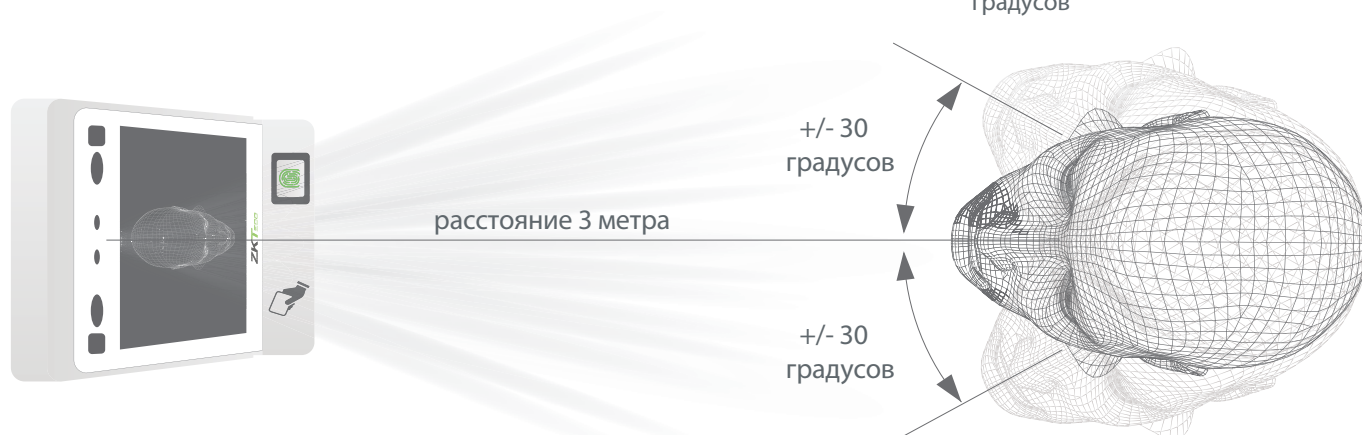

Распознавание на больших расстояниях

Дистанция распознавания увеличена до 3 метров, что позволяет идентифицировать быстро идущих людей. В то время как большинство алгоритмов поддерживают распознавание под углом не более 15 градусов, оборудование ZKTeco поддерживает распознавание лиц под углом до 30 градусов.