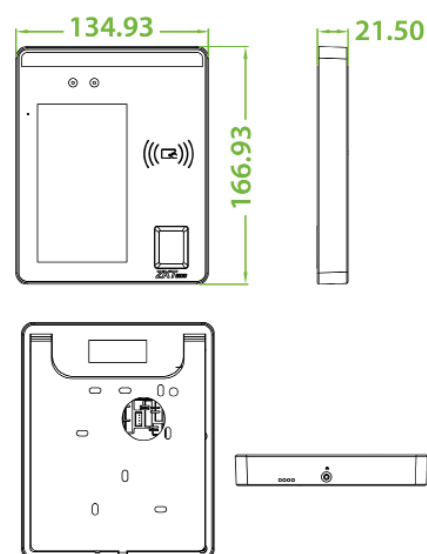

Размеры (мм)

Официальное представительство "ZKTECO CO.,LTD" в России и СНГ: Тел. +7 (495) 132-31-33.

107078, г. Москва, ул. Новорязанская, д.18, стр. 5.

www.zkteco.ru

www.zkteco.com