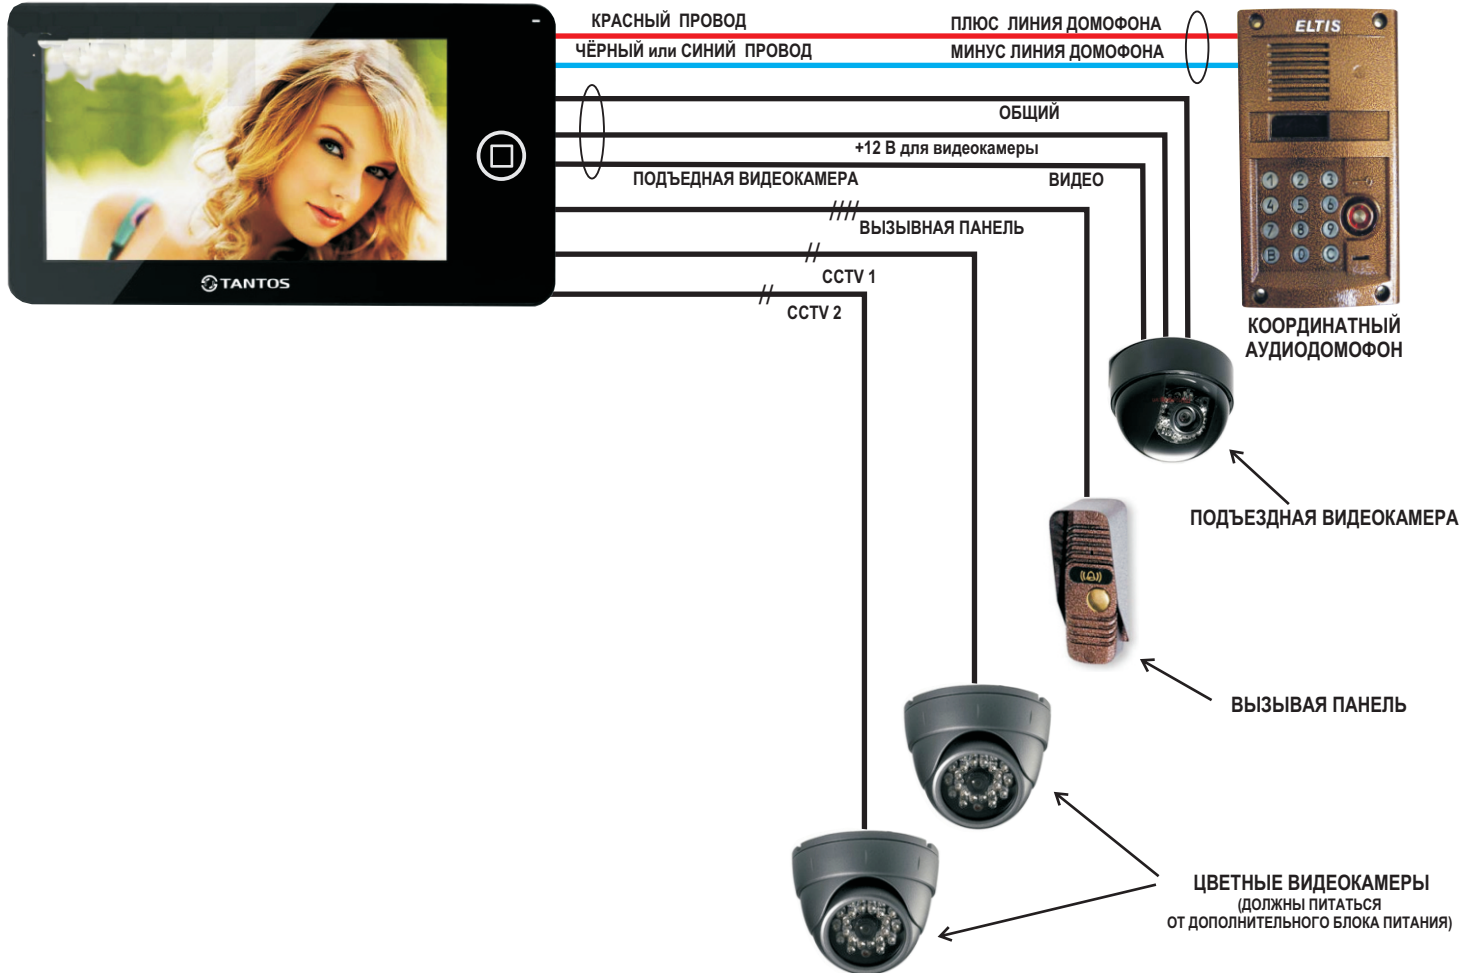

Современный **ЦВЕТНОЙ СЕНСОРНЫЙ 7"** монитор видеодомофона **TANTOS NEO VIZIT** предназначен для полнофункциональной работы с подъездным координатным аудиодомофоном типа "Визит", "Элтис", "Цифрал".
 На первый вход подключается только подъездная видеокамера.
 Остальные входы монитора работают в штатном режиме.

СХЕМА ПОДКЛЮЧЕНИЯ

РАЗЪЕМЫ ВХОДОВ: