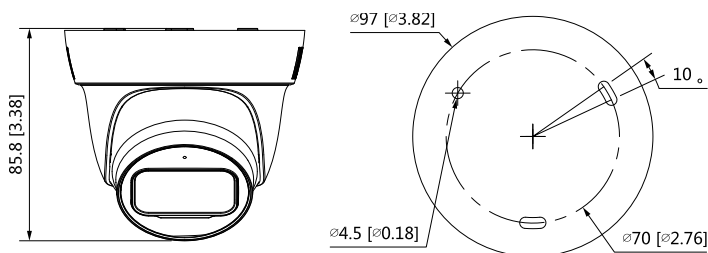

Размеры (мм)