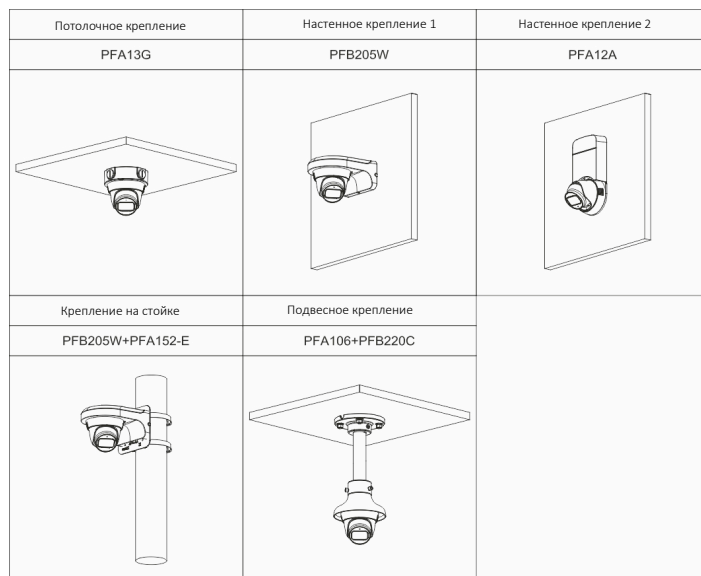

Информация для заказа

Тип	Номер партии	Описание
2Мп Видеокамера	DH-HAC-HDW1200TLP-A 2,8 мм	2Мп HDCVI Видеокамера Eyeball с ИК-подсветкой
	DH-HAC-HDW1200TLN-A 2,8 мм	
	DH-HAC-HDW1200TLP-A 3,6 мм	
	DH-HAC-HDW1200TLN-A 3,6 мм	
Аксессуары	PFA13G	Распределительная коробка
	PFB205W	Кронштейн для настенного монтажа (Для использования отдельно или вместе с PFA152-E)
	PFA152-E	Кронштейн для крепления на стойке (Для использования с PFB205W)
	PFA12A	Пластиковая распределительная коробка
	PFA106	Переходник для крепления (Для использования с PFB220C)
	PFB220C	Потолочный кронштейн (Для использования с PFA106)
	PFM800-E	Пассивный HDCVI Балун
	PFM321D	12В 1А блок питания
	PFM820	UTC-контроллер
	PFM904	Встроенный прибор для монтажа