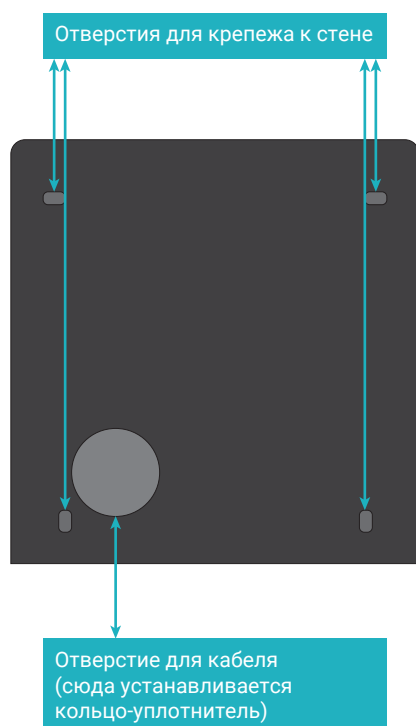

CTV

CTV-IP-UCOVS

Защитный козырек

СПАСИБО, ЧТО ВЫБРАЛИ CTV!

КОНСТРУКЦИЯ

ОПИСАНИЕ

Защитный козырек CTV-IP-UCOVS предназначен для установки на IP-вызывную панель CTV-IP-UCAM при накладном монтаже панели на место установки. Он выполнен из высококачественной листовой стали, покрытой антикоррозионным покрытием методом электрического гальванизирования (SECC) и обеспечивает защиту панели от осадков.