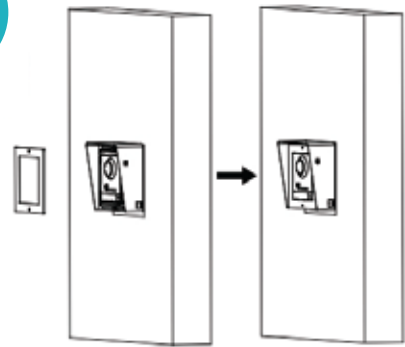

Подготовительные работы перед установкой устройства желательно проводить во время строительных и электромонтажных работ.

Порядок монтажа:

- 1 Используя монтажный шаблон из комплекта накладной монтажной рамки, сделайте на стене четыре отметки под отверстия для крепежа козырька и монтажного основания. Просверлите отверстия в стене, рекомендуемый диаметр: 6 мм, рекомендуемая глубина: 25мм.
- 2 Закрепите на стене монтажное основание и козырёк, не забыв пропустить коммутационные кабели в соответствующее отверстие с резиновым кольцом.
- 3 Подключите коммутационные кабели к вызывной панели и установите её на монтажное основание.
- 4 Закрепите переднюю часть монтажной рамки к её основанию, используя шестигранный ключ из комплекта поставки монтажной рамки.
- 5 После этого можно подавать питание.

Если вы не уверены в своих силах - рекомендуем доверить установку квалифицированным специалистам.

МОНТАЖ

1

2

3

4

ОСНОВНЫЕ ХАРАКТЕРИСТИКИ

Защита от дождя