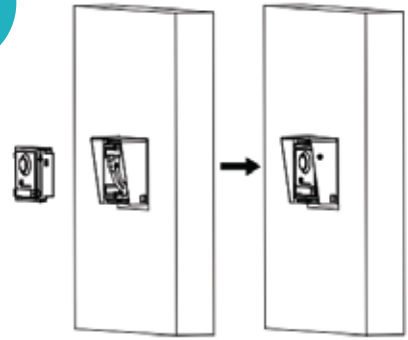

Подготовительные работы перед установкой устройства желательно проводить во время строительных и электромонтажных работ.

Порядок монтажа:

- 1 Используя монтажный шаблон из комплекта накладной монтажной рамки, сделайте на стене четыре отметки под отверстия для крепежа козырька и монтажного основания. Просверлите отверстия в стене, рекомендуемый диаметр: 6 мм, рекомендуемая глубина: 25мм.
- 2 Закрепите на стене монтажное основание и козырёк, не забыв пропустить коммутационные кабели в соответствующее отверстие с резиновым кольцом.
- 3 Подключите коммутационные кабели к вызывной панели и установите её на монтажное основание.
- 4 Закрепите переднюю часть монтажной рамки к её основанию, используя шестигранный ключ из комплекта поставки монтажной рамки.
- 5 После этого можно подавать питание.

Если вы не уверены в своих силах - рекомендуем доверить установку квалифицированным специалистам.

МОНТАЖ

1

2

3

4

ОСНОВНЫЕ ХАРАКТЕРИСТИКИ

Защита от дождя