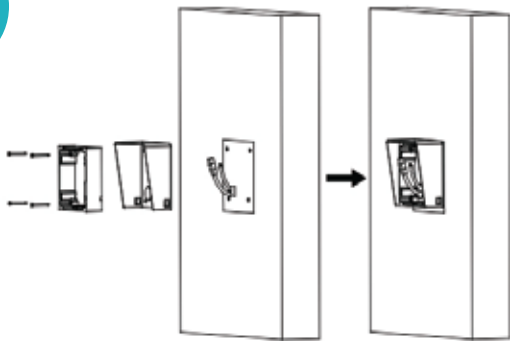

CTV

CTV-IP-UCOVS

Защитный козырек

СПАСИБО, ЧТО ВЫБРАЛИ CTV!

КОНСТРУКЦИЯ

ОПИСАНИЕ

Защитный козырек CTV-IP-UCOVS предназначен для установки на IP-вызывную панель CTV-IP-UCAM при накладном монтаже панели на место установки. Он выполнен из высококачественной листовой стали, покрытой антикоррозионным покрытием методом электрического гальванизирования (SECC) и обеспечивает защиту панели от осадков.

Комплектация

- 1 Защитный козырек CTV-IP-UCOVS
- 2 Резиновое кольцо-уплотнитель
- 3 Краткая инструкция по эксплуатации

МОНТАЖ

ВАЖНО: Обязательно отключите электропитание IP-панели перед монтажом устройства!

Подготовительные работы перед установкой устройства желательно проводить во время строительных и электромонтажных работ.

Порядок монтажа:

- 1 Используя монтажный шаблон из комплекта накладной монтажной рамки, сделайте на стене четыре отметки под отверстия для крепежа козырька и монтажного основания. Просверлите отверстия в стене, рекомендуемый диаметр: 6 мм, рекомендуемая глубина: 25мм.
- 2 Закрепите на стене монтажное основание и козырёк, не забыв пропустить коммутационные кабели в соответствующее отверстие с резиновым кольцом.
- 3 Подключите коммутационные кабели к вызывной панели и установите её на монтажное основание.
- 4 Закрепите переднюю часть монтажной рамки к её основанию, используя шестигранный ключ из комплекта поставки монтажной рамки.
- 5 После этого можно подавать питание.

Если вы не уверены в своих силах - рекомендуем доверить установку квалифицированным специалистам.

МОНТАЖ

1

2

3

4

ОСНОВНЫЕ ХАРАКТЕРИСТИКИ

Защита от дождя