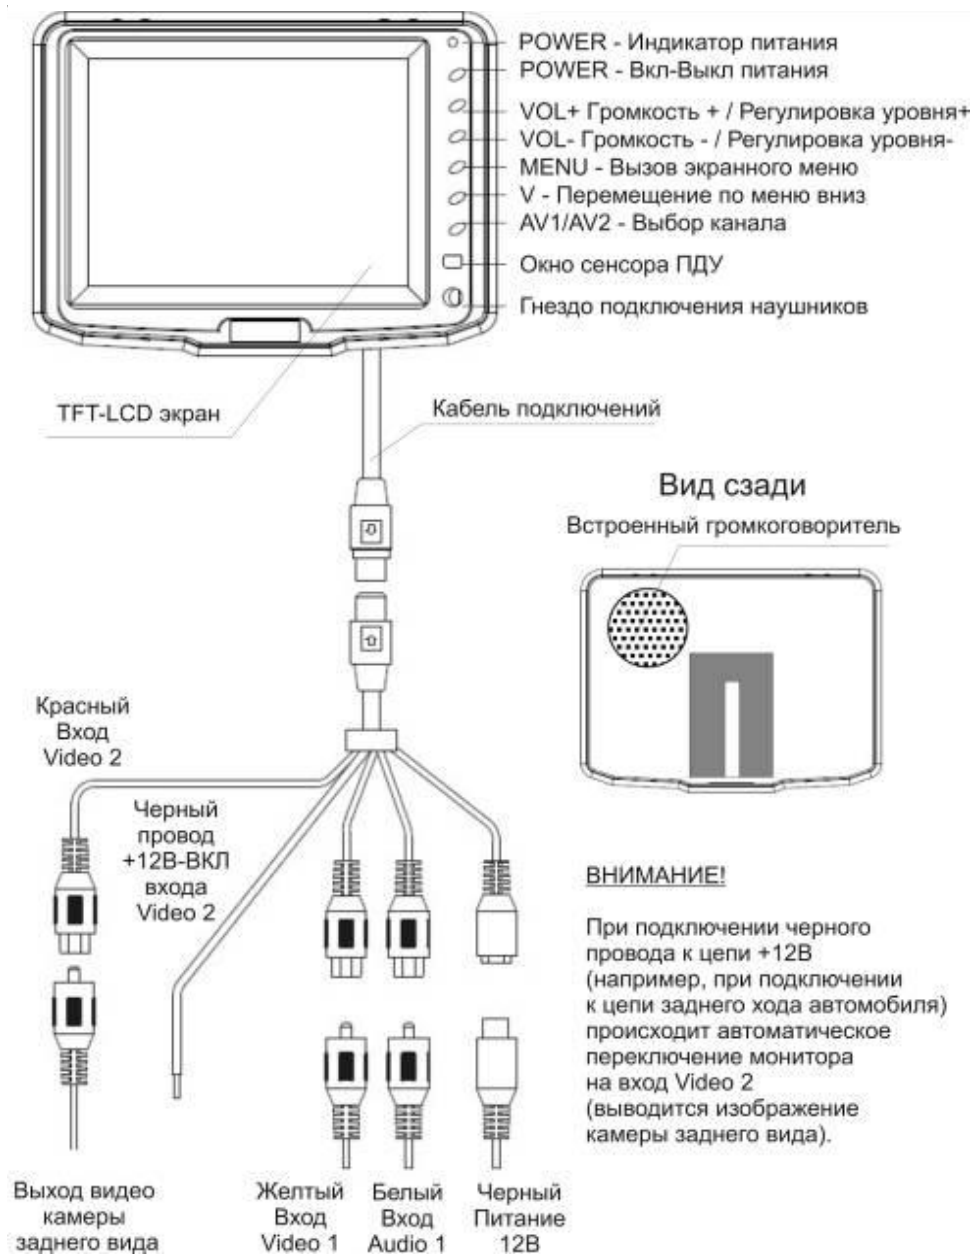

Изделие предназначено для эксплуатации в закрытых отапливаемых помещениях, а также в кабинах (постах управления) транспортных средств с бортовой сетью =12В.

2. Основные технические характеристики.

Наименование параметра	Значение
Диагональ экрана в дюймах при соотношении сторон	5 (4:3)
Тип отображающего устройства	TFT-матрица
Разрешение отображающего устройства	960x234
Разрешение формируемого изображения	640x480
Контрастность	300:1
Углы обзора (сверху, снизу, слева, справа), град.	40, 60, 60, 60
Телевизионный стандарт	PAL / NTSC
Количество каналов видео и аудио	2 и 1
Размах композитного видеосигнала на нагрузке 75 Ом, В	1,0
Напряжения питания постоянного тока, В	12 ± 10%
Потребляемая мощность, Вт, не более	8
Диапазон рабочих температур, °С	от минус 10 до плюс 50
Степень защиты корпуса от пыли и влаги	IP40
Габаритные размеры (ширина, длина, высота), мм, не более	163 x 125 x 30,5
Масса, кг, не более	0,33

3. Комплект поставки.

- Монитор двухканальный цветной жидкокристаллический GF-AM050 - 1 шт.
- Пульт дистанционного управления с 2-мя элементами питания типа «AAA» - 1 шт.
- Поворотный кронштейн с опорой - 1 шт.
- Комплект соединительных кабелей - 1 компл.
- Кабель для соединения от бортовой сети автомобиля через гнездо прикуривателя - 1 шт.
- Блок питания =12В от сети переменного тока ~220В - 1 шт.
- Пластина-съемник рамки - 1 шт.
- Техническое описание - 1 шт.
- Упаковка - 1 шт.

4. Подключение.

- Органы управления и схема подключения монитора приведены на Рисунке 1. Выбор режима работы изделия осуществляется нажатием кнопок на лицевой панели изделия, как показано на Рис.1.

Рис. 1 Органы управления и схема подключения монитора.