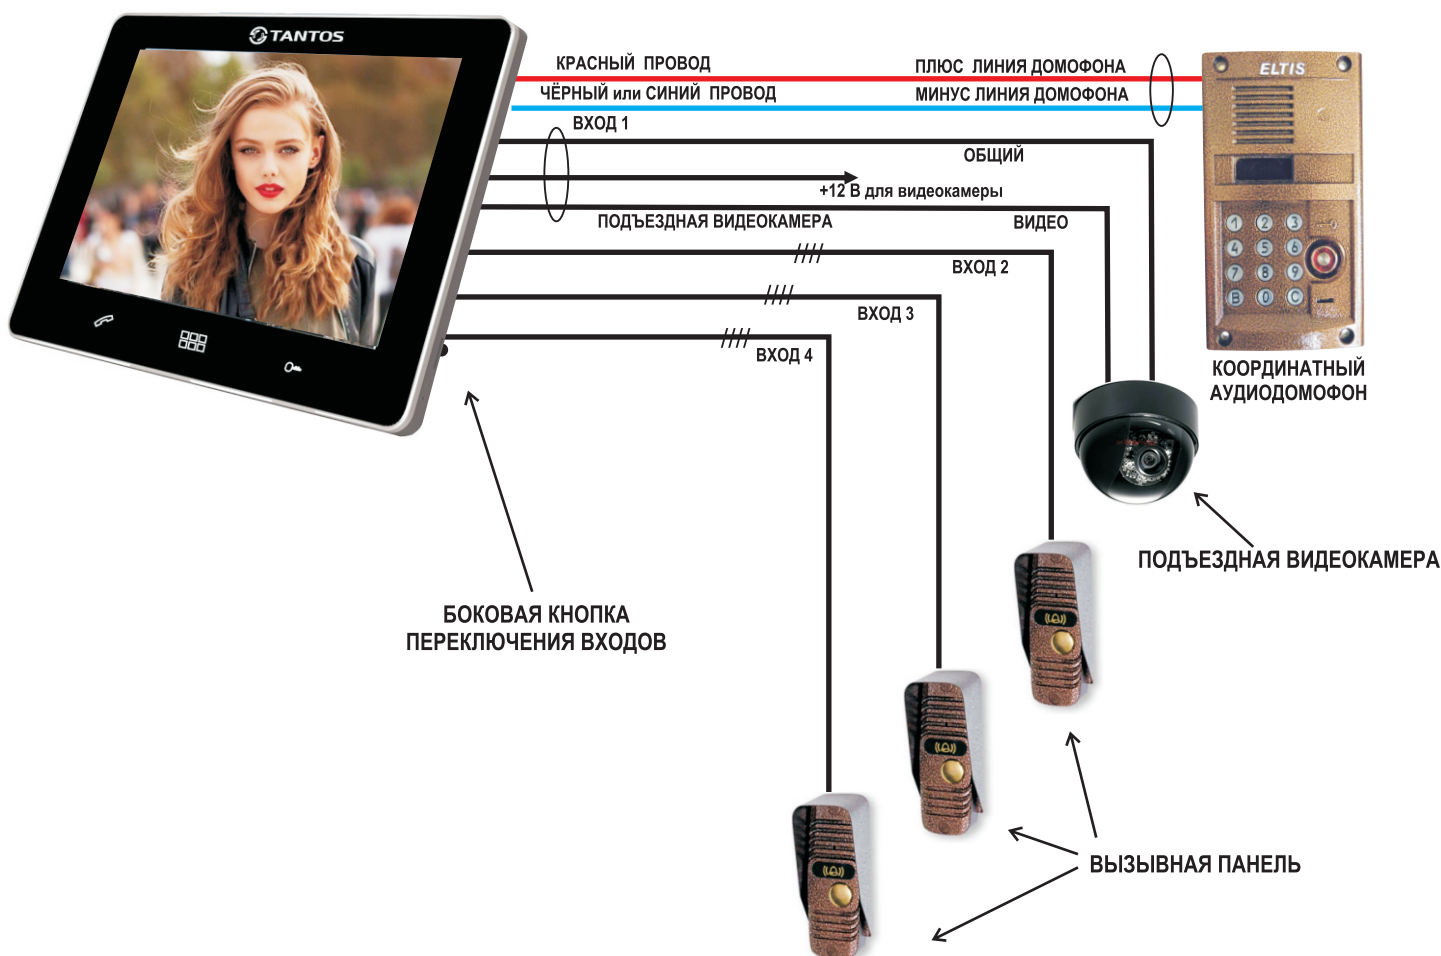

# ЦВЕТНОЙ МОНИТОР ВИДЕОДОМОФОНА TANTOS STARK VZ (КООРДИНАТНЫЙ)

**ЦВЕТНОЙ 9"** монитор видеодомофона **TANTOS STARK VZ** предназначен для полнофункциональной работы с подъездным координатным аудиодомофоном типа Элтис, Цифрал, МЕТАКОМ. На первый вход подключается подъездная видекамера.

## СХЕМА ПОДКЛЮЧЕНИЯ

### ВНИМАНИЕ!

ДЛЯ ПОДКЛЮЧЕНИЯ ИСПОЛЬЗУЕТСЯ ТОЛЬКО ПЛОСКИЙ 16-ЖИЛЬНЫЙ КАБЕЛЬ И КРАСНО-СИНИЙ ПРОВОД ДЛЯ ПОДЪЕЗДНОГО ДОМОФОНА

В НЕИСПОЛЬЗУЕМЫХ ВХОДАХ 16-ЖИЛЬНОГО ПЛОСКОГО КАБЕЛЯ ПЕРЕД ВКЛЮЧЕНИЕМ МОНИТОРА НЕОБХОДИМО АУДИОКАНАЛ СОЕДИНИТЬ С "ЗЕМЛЕЙ" (С ОБЩИМ ПРОВОДОМ)

ДЛЯ ОБЕСПЕЧЕНИЯ РАБОТЫ ВСТРОЕННОГО DVR ВИДЕОКАМЕРА ИЛИ ПАНЕЛЬ ПОДКЛЮЧАЕТСЯ НА ШТАТНЫЙ ВХОД МОНИТОРА: ПАНЕЛЬ 2/ КАМЕРА 1 ИЛИ КАМЕРА 2