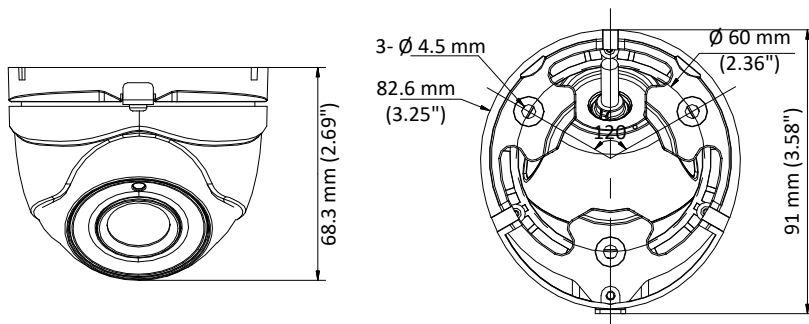

Размеры

*Изображения и спецификации могут быть изменены без дополнительного уведомления.

*За подробной информацией обращайтесь к вашему персональному менеджеру