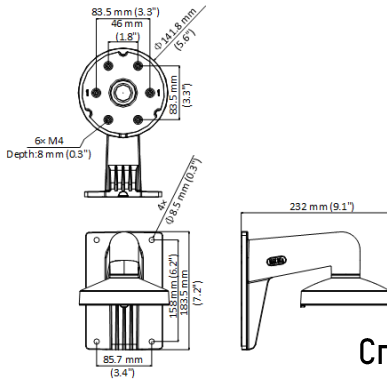

Размеры

Внимание

- Кронштейн должен быть установлен на плоскую поверхность стены
- Водонепроницаемая резиновая прокладка в комплекте
- Стена, на которую устанавливается кронштейн, должна выдерживать вес предполагаемой камеры и аксессуаров в трехкратном размере
- Максимальная грузоподъемность кронштейна – 3кг

Спецификации

Модель	DS-1273ZJ-DM32
Описание	Настенный кронштейн
Цвет	Белый Ник
Назначение	Купольные камеры
Материал	Алюминиевый сплав
Размеры	141.8 × 183.5 × 232 мм
Вес (нетто)	0,65кг

*Изображения и спецификации могут быть изменены без дополнительного уведомления.