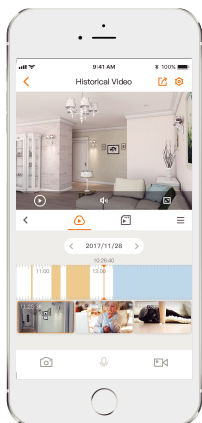

Облачный сервис

Потоковое видео, хранение данных, уведомления о тревоге и другие возможности

Следите за тем, что вам важно

С облачным сервисом у вас будет доступ к устройству, пока есть выход в сеть Интернет. Вы сможете вести постоянную запись видео или по детекции движения в облако и воспроизводить их в любое время в любом месте.