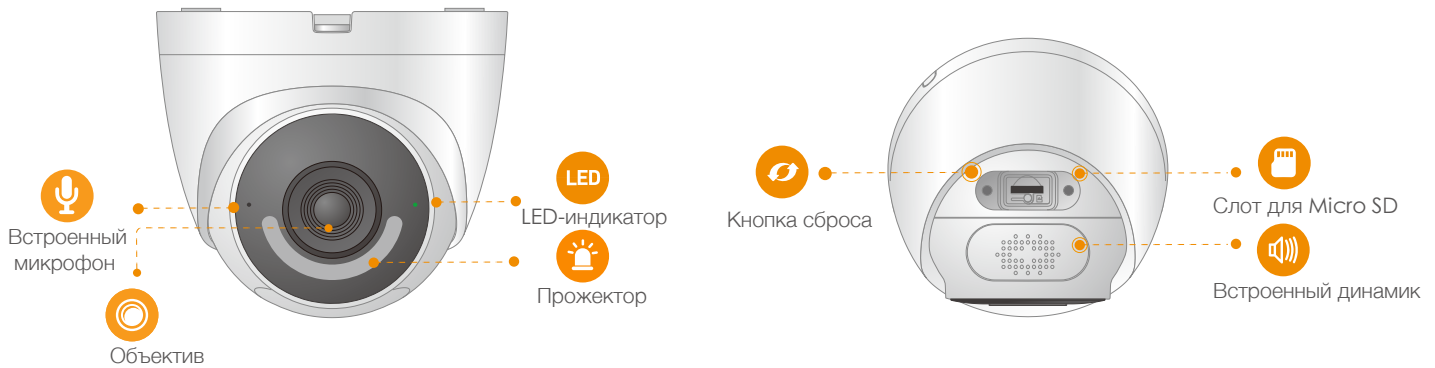

Технические характеристики

Видеокамера

1/2.7" 2Мп CMOS
2Мп (1920 x 1080)
Дальность ИК-подсветки до 30м
Фиксированный объектив 2.8мм/ 3.6мм/ 6мм
Угол обзора: 2.8мм: 114°(Г.), 59°(В.), 135°(Д.)
3.6мм: 93°(Г.), 48°(В.), 118°(Д.)
6мм: 55°(Г.), 31°(В.), 62°(Д.)

Видео и аудио

Сжатие видео: H.265/H.264
До 25 к\с
Цифровое увеличение 16x
Встроенные микрофон и динамик, 110дБ сирена
Встроенный прожектор

Управление уведомлениями

Детекция движения
Редактируемая область
Настраиваемые зоны

Сеть

Порт 1 x 100Мбит/с
Wi-Fi: IEEE802.11b/g/n, до 100м на открытой местности
Внешние двойные антенны, 2 x 2 MIMO
Soft AP
CGI, ONVIF
Приложение Imou: iOS, Android

Дополнительные интерфейсы

Поддержка Micro SD до 256 ГБ
Кнопка WPS/сброс

Общие данные

Питание DC 12В/1А
Потребление: ≤7Вт
Материал: Металл & Пластик
Рабочие условия: -30°C~+60°C
Относительная влажность менее 95%
Размеры: 109.9 × 109.9 × 102.2 мм
Вес: 352г.
CE, EAC

Комплект поставки

- Видеокамера, 1 шт.
- Краткое руководство пользователя, 1 шт.
- Блок питания, 1 шт.
- Платформа для крепления, 1 шт.

- Комплект шурупов, 1 шт.
- Шаблон разметки, 1 шт.
- Разъем для защиты от воды, 1 шт.