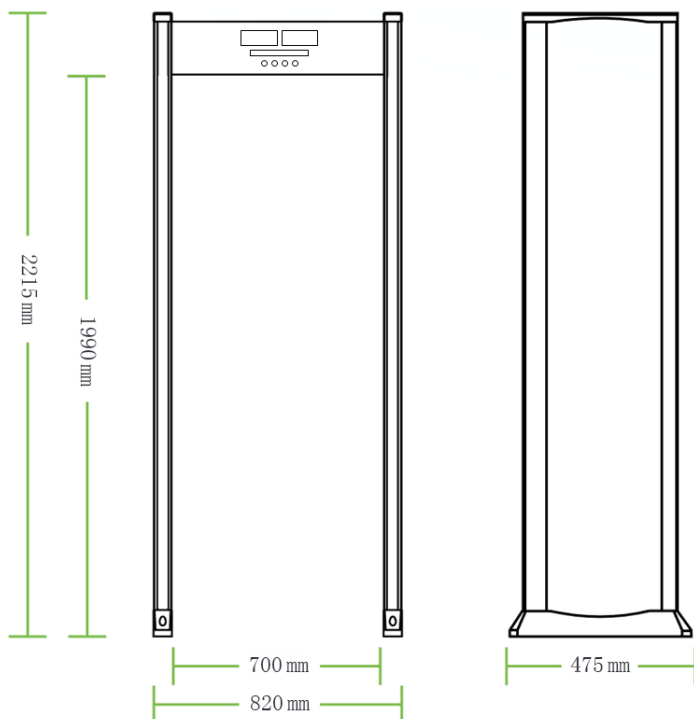

# Спецификация

Питание	AC100-240 В
Рабочая температура	-20°C~+50°C
Частота	4-8 КГц
Габариты (внешние)	2215x820x475 мм
Габариты (внутренние)	1990x700x475 мм
Размер упаковки (боковые панели)	2270x560x250 мм
Размер упаковки (блок контроля)	750x300x240 мм
Вес брутто	55 кг

## Размеры