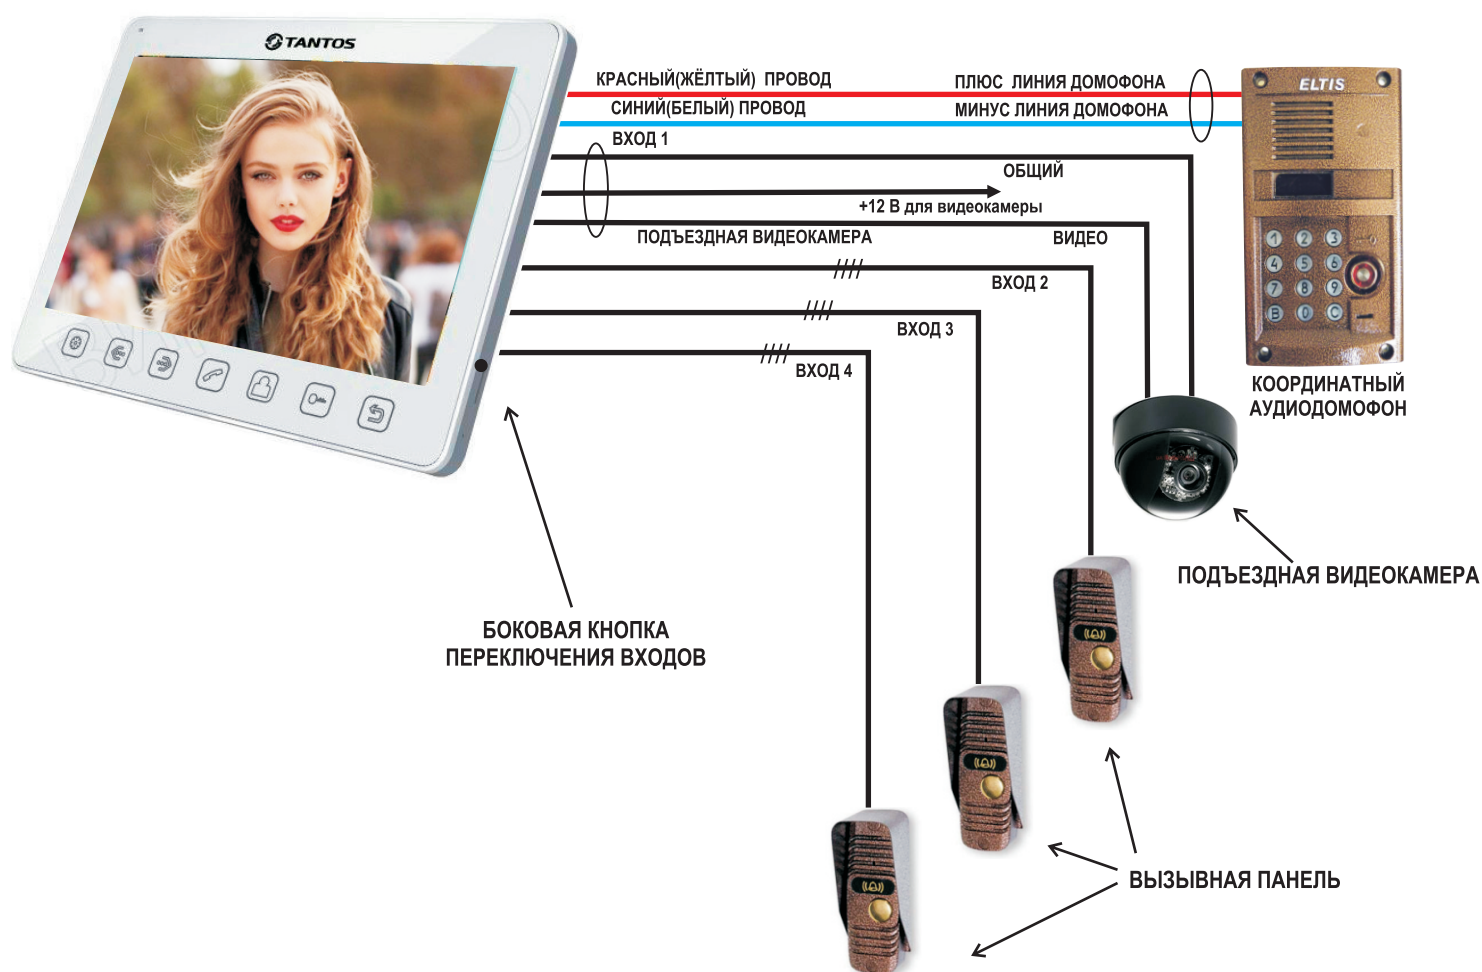

Современный **ЦВЕТНОЙ 9"** монитор видеодомофона **TANTOS TANGO SD VZ** предназначен для полнофункциональной работы с подъездным координатным аудиодомофоном типа "Элтис", "Цифрал", "МЕТАКОМ". На первый вход подключается подъездная видеочка.

СХЕМА ПОДКЛЮЧЕНИЯ

ВНИМАНИЕ!

ДЛЯ ПОДКЛЮЧЕНИЯ ИСПОЛЬЗУЕТСЯ ТОЛЬКО ПЛОСКИЙ 16-ЖИЛЬНЫЙ КАБЕЛЬ И КРАСНО-СИНИЙ ПРОВОД ДЛЯ ПОДЪЕЗДНОГО ДОМОФОНА

В НЕИСПОЛЬЗУЕМЫХ ВХОДАХ 16-ЖИЛЬНОГО ПЛОСКОГО КАБЕЛЯ ПЕРЕД ВКЛЮЧЕНИЕМ МОНИТОРА НЕОБХОДИМО АУДИОКАНАЛ СОЕДИНИТЬ С "ЗЕМЛЕЙ" (С ОБЩИМ ПРОВОДОМ)

ДЛЯ ОБЕСПЕЧЕНИЯ РАБОТЫ ВСТРОЕННОГО DVR ВИДЕОКАМЕРА ИЛИ ПАНЕЛЬ ПОДКЛЮЧАЕТСЯ НА ШТАТНЫЙ ВХОД МОНИТОРА: ПАНЕЛЬ 2/ КАМЕРА 1 ИЛИ КАМЕРА 2