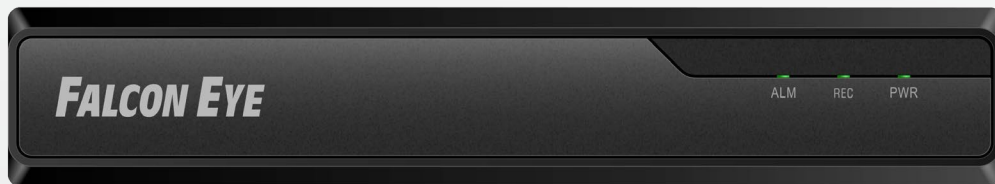

FALCON EYE

FE-MHD1116

Назначение: Гибридный мультiformатный видеорегиcтpатор пpедназначен для записи видео и аудио потока с аналоговых и IP видеокамер на встраиваемые HDD, с возможностью воспроизведения онлайн и архивных записей на подключённом непосредственно к нему устройстве отображения, а также по сети интернет, с помощью компьютера, мобильных устройств Android и iOS. В регистраторе поддерживается запись аналоговых HD и IP камер. Функция P2P дает возможность удаленного подключения к видеорегиcтpатору из любой точки мира, где есть доступ к сети Интернет.

Модель	FE-MHD1116 (Версия 2021г)
Видео вход	16 BNC разъёма (1.0Vp-p, 75 Ω)
TVI	1080P, 720P
CVI	1080P, 720P
AHD	1080P, 720P
IPC	16 каналов до 1080P
Разрешение HDMI выхода (макс.)	1920×1080
Разрешение VGA выхода (макс.)	1920×1080
Аудио вход / выход	1 вх / 1 вых RCA, 16 каналов аудио по коаксиалу (AoC) (только для TVI камер)
Аналоговый выход (CVBS)	Нет
Кодек	H.265+/H.264+/H.265/H.264, IP каналы не поддерживают H.265+/H.264+. При выборе кодека H.265 для HD камер, IP камеры с кодированием H.264 не поддерживаются При выборе кодека H.264 для HD камер, IP камеры с кодированием H.265 не поддерживаются
Кратность перекл. Каналов	Переключение кратно 4 каналам в IP канал
Разрешение записи	16 камер 1080N (960x1080)/ 720P (1280x720) 15к/с, 16 IP камер 1080P 25 к/с
Битрейт (1 канала)	11 Кбит/с-2707 Кбит/с
Режимы записи	Непрерывная / По расписанию / Вручную / По тревожным событиям
Кодек аудио канала	G.711a
Битрейт аудио канала	64 Кбит/с
Режимы воспроизведения	Нормальный / По времени / По метке / По событиям / Воспроизведение изображений
Одновременное воспроизведение	16 каналов воспроизведения
Архивация	USB устройство / Сеть
Аналитика AHD / TVI / CVI / CVBS	2 канала: пересечение линии, вторжение
Диагностика видео	Нет
Аналитика IPC	Пересечение линии, вторжение
Аналитика воспроизведения	Пересечение линии, вторжение, детекция движения