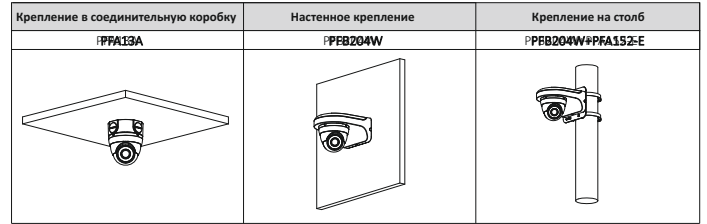

Конструкция

Корпус	Цельнометаллический корпус
Размеры	Ф93,4 mm × 79,4 mm
Вес нетто	300 г
Вес брутто	380 г

Информация для заказа

Тип	Номер детали	Описание
4K-видеокамера	DH-HAC-HDW1801MP-0280B	HDCVI видеокамера 4K Eyeball с ИК-подсветкой
	DH-HAC-HDW1801MN-0280B	
	DH-HAC-HDW1801MP-0360B	
	DH-HAC-HDW1801MN-0360B	
Аксессуары	PFA13A	Водонепроницаемая распределительная коробка (потолочное крепление)
	PFB204W+PFA152-E	Водонепроницаемый настенный кронштейн + кронштейн для установки на столб (крепление на столб)
	PFB204W	Водонепроницаемый настенный кронштейн (настенное крепление)
	PFM321	Адаптер питания 12В 1А
	PFM320	Адаптер питания 12В 1.5А
	PFM320D-015	Адаптер питания 12В 2А