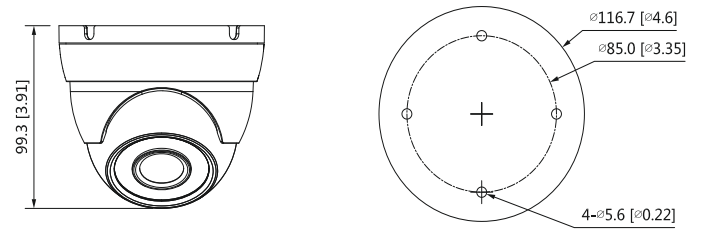

Размеры (мм)

Аксессуары

Опционально:

Водонепроницаемая распределительная коробка (потолочное крепление)

Водонепроницаемый настенный кронштейн (настенное крепление)

Водонепроницаемый настенный кронштейн + кронштейн для установки на столб (крепление на столб)

Адаптер питания 12В 1А

Адаптер питания 12В 1.5А

Адаптер питания 12В 2А