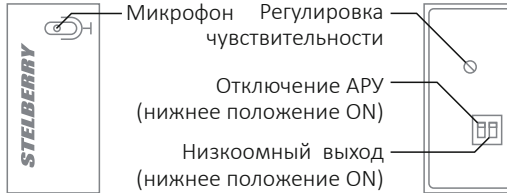

Дата продажи _____

Подпись продавца _____

Произведено в России

ООО «Современные технологии»

Устройство микрофонов М-10, М-20, М-30, М-40, М-50, М-50HD

Регулировка чувствительности для моделей М-20, М-40, М-50, М-50HD

Назначение выводов:

красный- питание, черный- общий, желтый- выход

Устройство микрофонов М-60, М-70, М-70HD

Технические характеристики	М-10	М-20	М-30	М-40	М-50/М-50HD	М-60	М-70 / М-70HD
Полоса пропускания	100...6100 Гц	100...7200 Гц	100...8300 Гц	100...9200 Гц	270...4000 Гц	80...16000 Гц	270...4000 Гц
Акустическая дальность	до 8 метров	до 10 метров	до 10 метров	до 12 метров	до 20/35 метров	до 20 метров	до 20/30 метров
Ветровая защита	есть	есть	есть	есть	есть	есть	есть
Длина линии	до 300 метров	до 300 метров	до 300 метров	до 300 метров	до 300 метров	до 300 метров	до 300 метров
Отношение Сигнал/Шум	48 дБ	48 дБ	48 дБ	48 дБ	48 дБ/80дБ	63 дБ	63 дБ/75 дБ
Диапазон регулировки усиления	нет	510 раз	нет	188 раз	350 раз	188 раз	350 раз
Скорость срабатывания АРУ	нет	нет	250 мсек	250 мсек	0,7 мсек	250 мсек	0,7 мсек
Уровень выходного сигнала	1 Вольт	1 Вольт	1 Вольт	1 Вольт	1 Вольт	1 Вольт	1 Вольт
Питание	5...16 Вольт	5...16 Вольт	7,5...16 Вольт	7,5...16 Вольт	7,5...16 Вольт	7,5...16 Вольт	7,5...16 Вольт
Потребление	3 мА	3 мА	8 мА	8 мА	16 мА	8 мА	16/20 мА
Габариты	∅ 10x42 мм	∅ 10x42 мм	∅ 10x42 мм	∅ 10x42 мм	∅ 10x52 мм	40x19x5 мм	40x19x5 мм