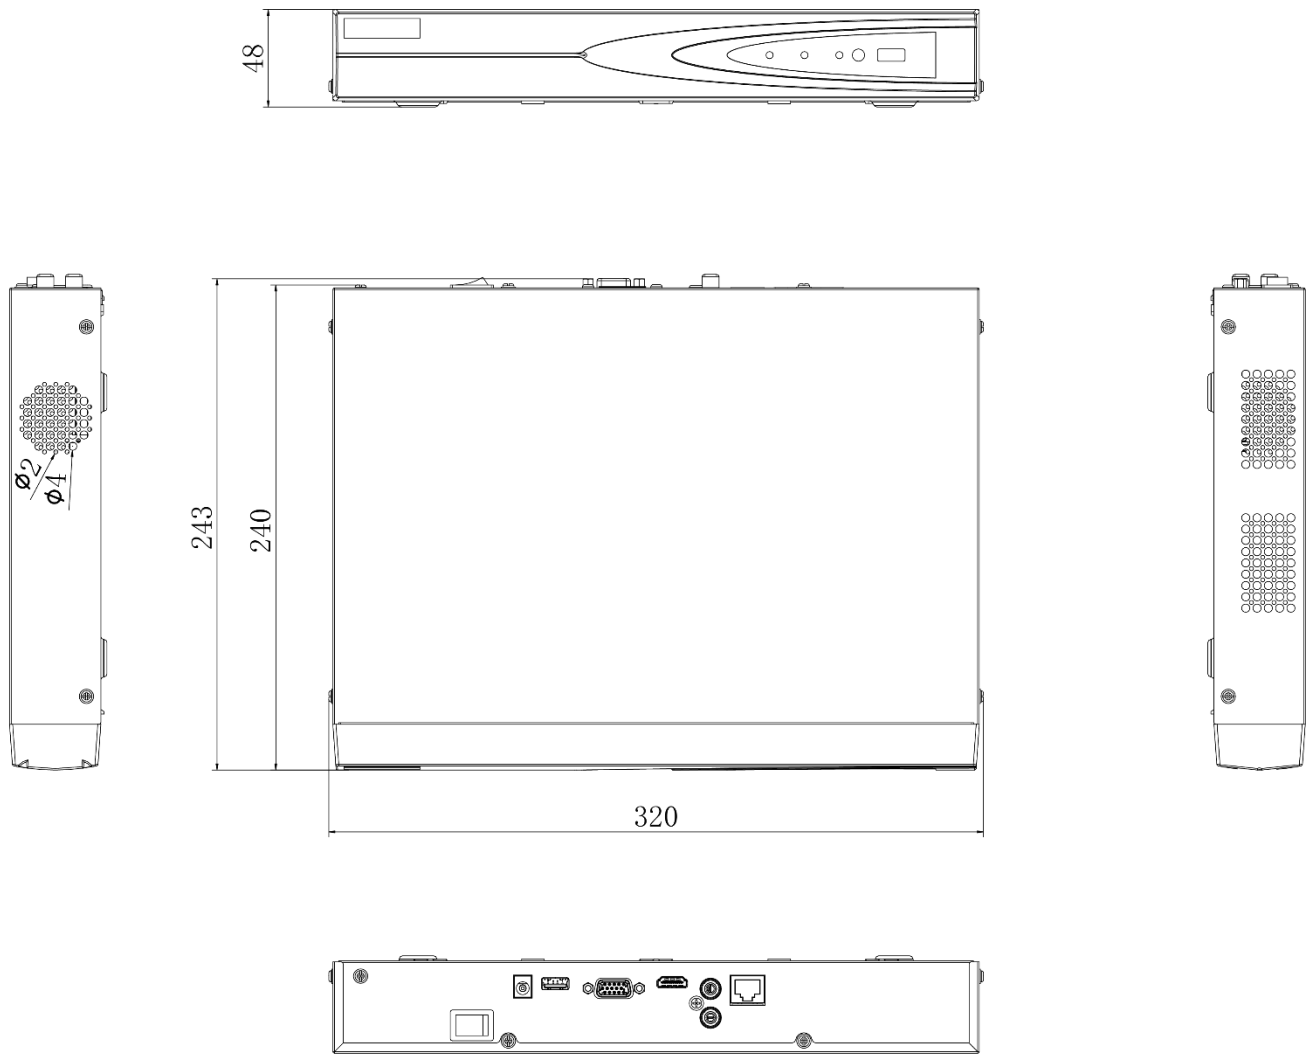

Размеры (ед. изм.: мм)

scale/1:1;Unit/mm