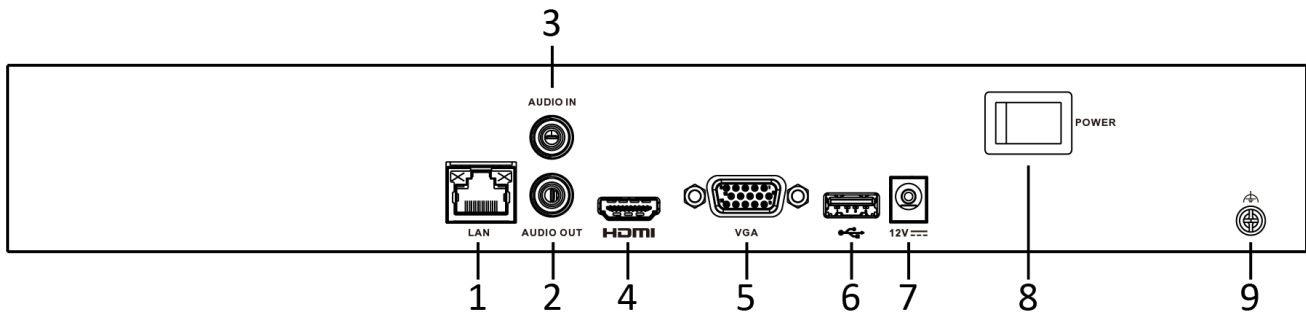

Интерфейсы

№	Описание	№	Описание
1	LAN	6	USB-интерфейс
2	Аудиовыход	7	Питание
3	Аудиовход	8	Выключатель питания
4	HDMI	9	GND
5	VGA (разъем DB9)		

Доступные модели

DS-N304 (C), DS-N308 (C), DS-N316 (C)

Правила эксплуатации

1. Устройство должно эксплуатироваться в условиях, обеспечивающих возможность работы системы охлаждения. Во избежание перегрева и выхода прибора из строя не допускается размещение рядом с источниками теплового излучения, использование в замкнутых пространствах (ящик, глухой шкаф и т.п.). Рабочий диапазон температур: от минус 10 до плюс 55 °С.
2. Все подключения должны осуществляться при отключенном электропитании.
3. Запрещена подача на входы устройства сигналов, не предусмотренных назначением этих входов, это может привести к выходу устройства из строя.
4. Не допускается воздействие на устройство температуры свыше плюс 55 °С, источников электромагнитных излучений, активных химических соединений, электрического тока, а также дыма, пара и других факторов, способствующих порче устройства.
5. Конфигурирование устройства лицом, не имеющим соответствующей компетенции, может привести к некорректной работе, сбоям в работе, а также к выходу устройства из строя.
6. Не допускаются падения и сильная тряска устройства.
7. Рекомендуется использование источника бесперебойного питания, во избежание воздействия скачков напряжения или нештатного отключения устройства.

Для получения информации об установке и включении устройства, пожалуйста, обратитесь к Краткому руководству пользователя соответствующего устройства.